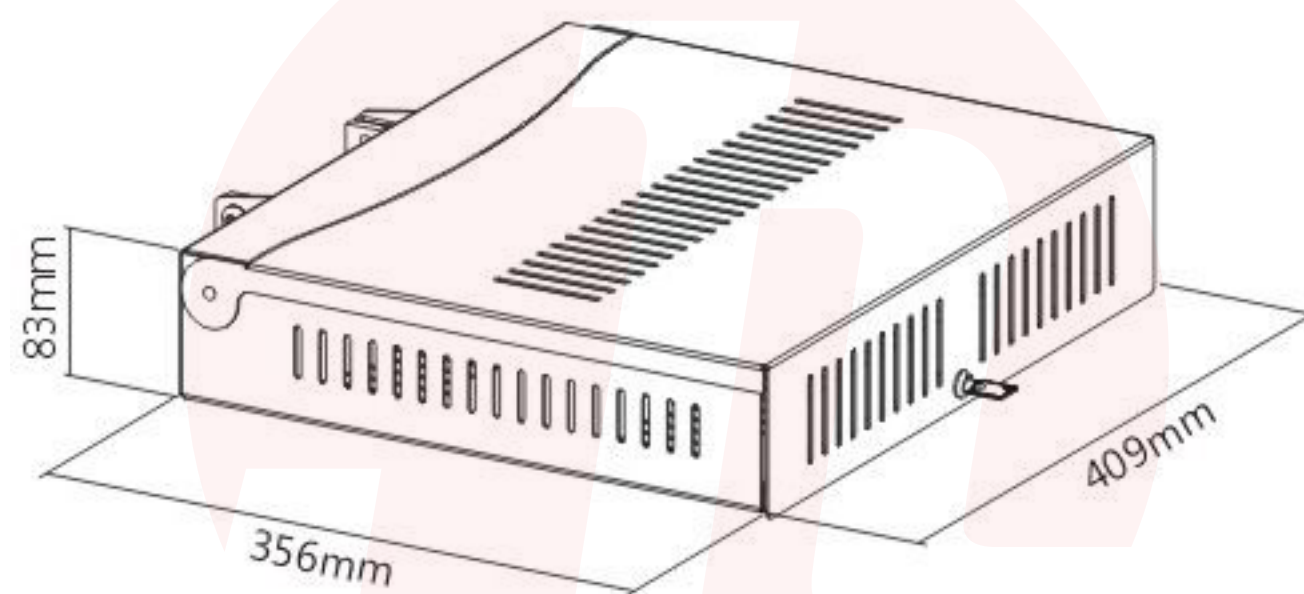

VW01602

EAN 5603209016022

LOCKABLE CABINET

COMPATIBLE WITH REF. VWA 1110 , VWA 1210 & VWA 1220
COMPATÍVEL COM Ref. VWA 1110 , VWA 1210 e VWA 1220