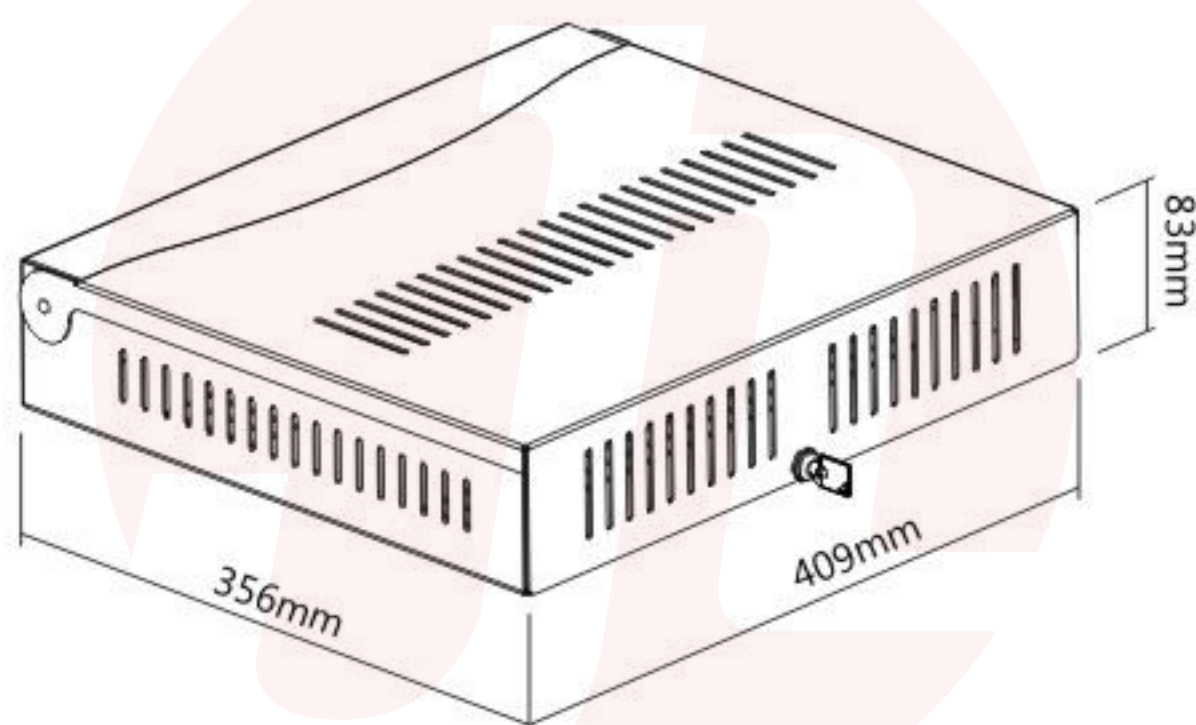

VW01603

EAN 5603209016039

LOCKABLE CABINET

COMPATIBLE WITH REF. VWA 1110 , VWA 1210 & VWA 1220
COMPATÍVEL COM Ref. VWA 1110 , VWA 1210 e VWA 1220