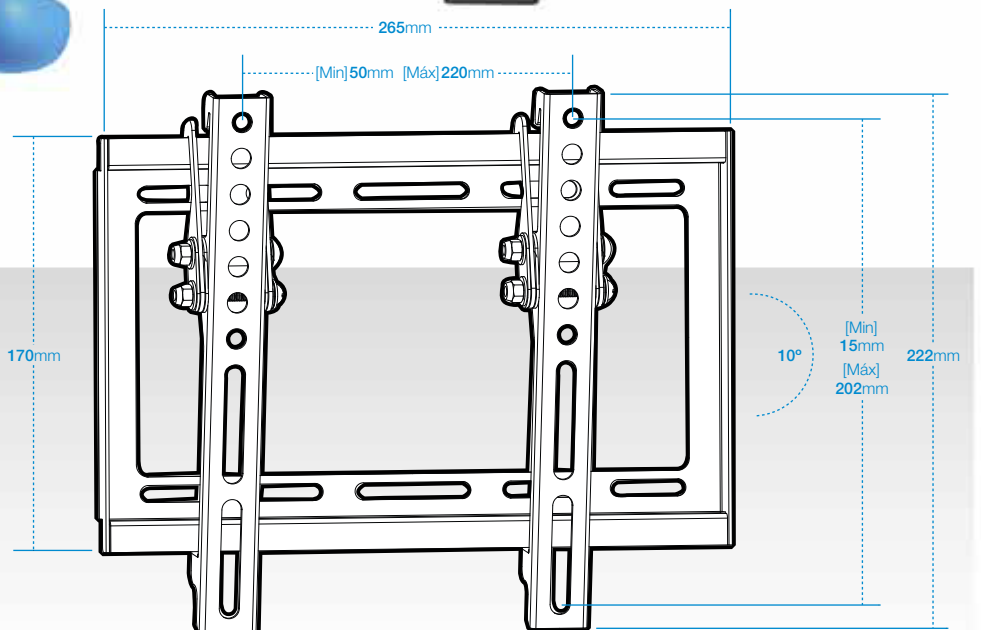

8 años de garantía
8 años de garantía
8 años de garantía

MÁX.
35
kg

PRETO
NEGRO
BLACK
NOIR
CZARNY

MÁX. VESA
200x200

030 LED/LCD

SUPORTE DE PAREDE
SOPORTE DE PARED
WALL BRACKET
SUPPORT POUR MUR
UCHWYT ŚCIENNY

23 > 42"

PEQUEÑA DISTANCIA ENTRE LED/LCD E PAREDE

Pequeña distancia
entre LED/LCD y pared

Small distance
between LED/LCD and wall

Petite distance
entre LED/LCD et mur

Mała odległość pomiędzy
LED/LCD, a ścianą