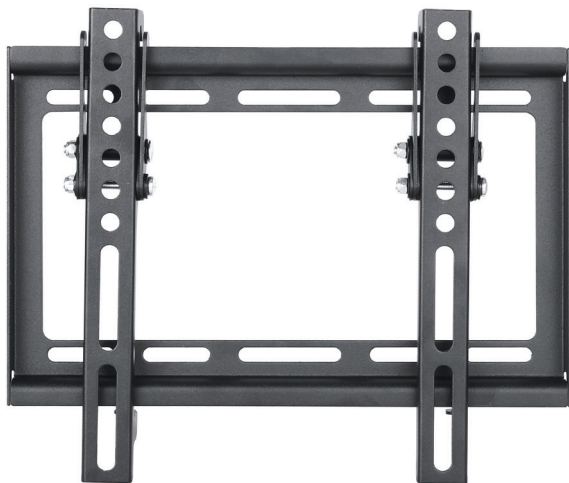

DISPLAY WALL MOUNTS

030

EAN: 5603209000915

13"-43"

TILT

DISPLAYS 13-43"

TILT +0° -10°

BLACK COLOR