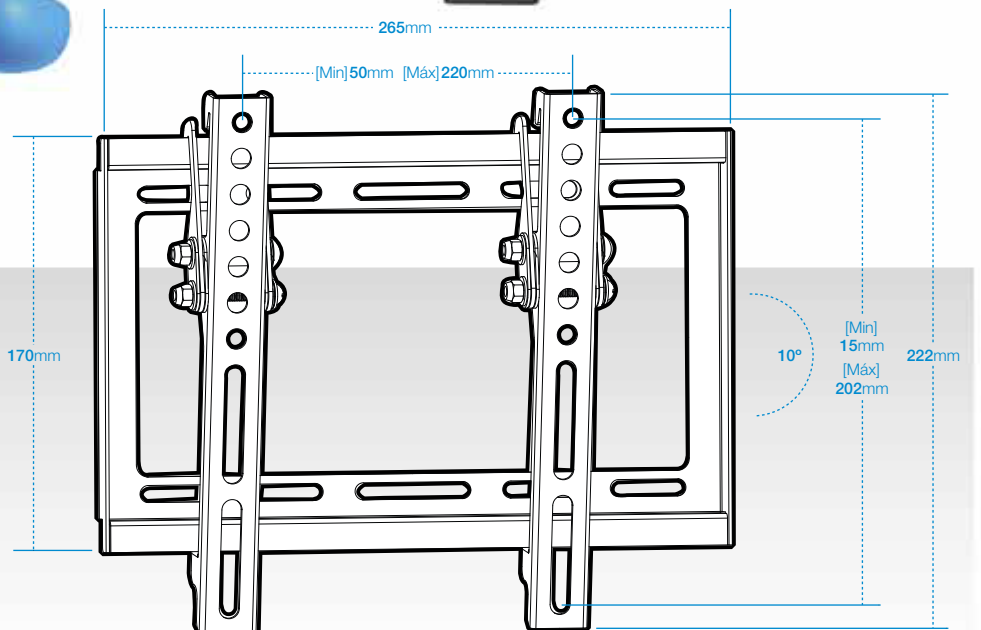

8 años de garantía
8 años de garantía
8 años de garantía

MÁX.
35
kg

PRETO
NEGRO
BLACK
NOIR
CZARNY

MÁX. VESA
200x200

030 LED/LCD

SUPORTE DE PAREDE
SOPORTE DE PARED
WALL BRACKET
SUPPORT POUR MUR
UCHWYT ŚCIENNY

13 > 43"

PEQUEÑA DISTANCIA ENTRE LED/LCD E PAREDE

Pequeña distancia
entre LED/LCD y pared

Small distance
between LED/LCD and wall

Petite distance
entre LED/LCD et mur

Mała odległość pomiędzy
LED/LCD, a ścianą