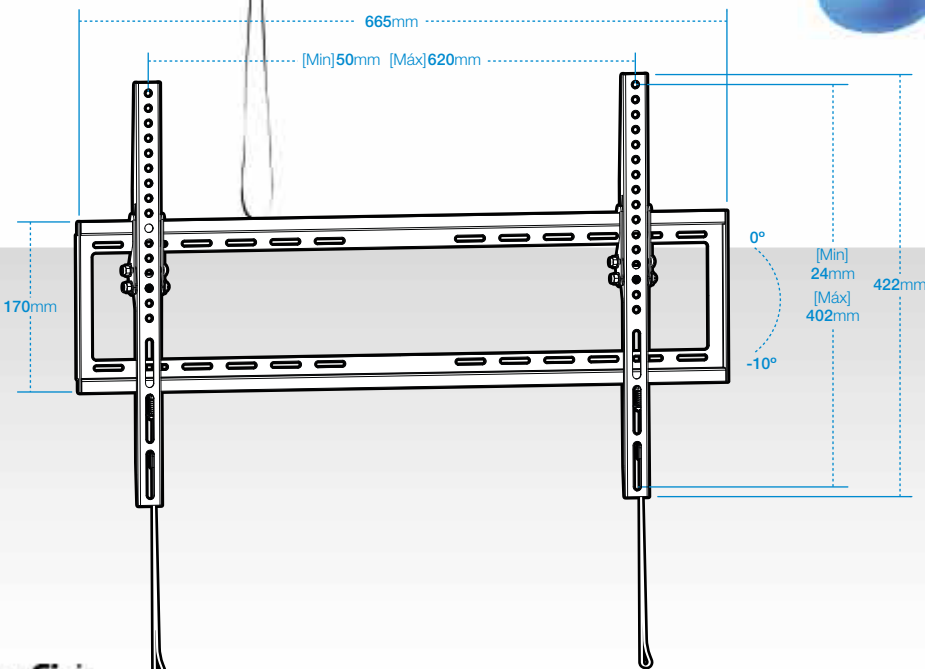

# 040 LED/LCD

SUPORTE DE PAREDE  
SOPORTE DE PARED  
WALL BRACKET  
SUPPORT POUR MUR  
UCHWYT ŚCIENNY

37 > 70"

MÁX. VESA  
600x400

### PEQUEÑA DISTANCIA ENTRE LED/LCD E PAREDE

Pequeña distancia entre LED/LCD y pared  
Small distance between LED/LCD and wall  
Petite distance entre LED/LCD et mur  
Mała odległość pomiędzy LED/LCD, a ścianą