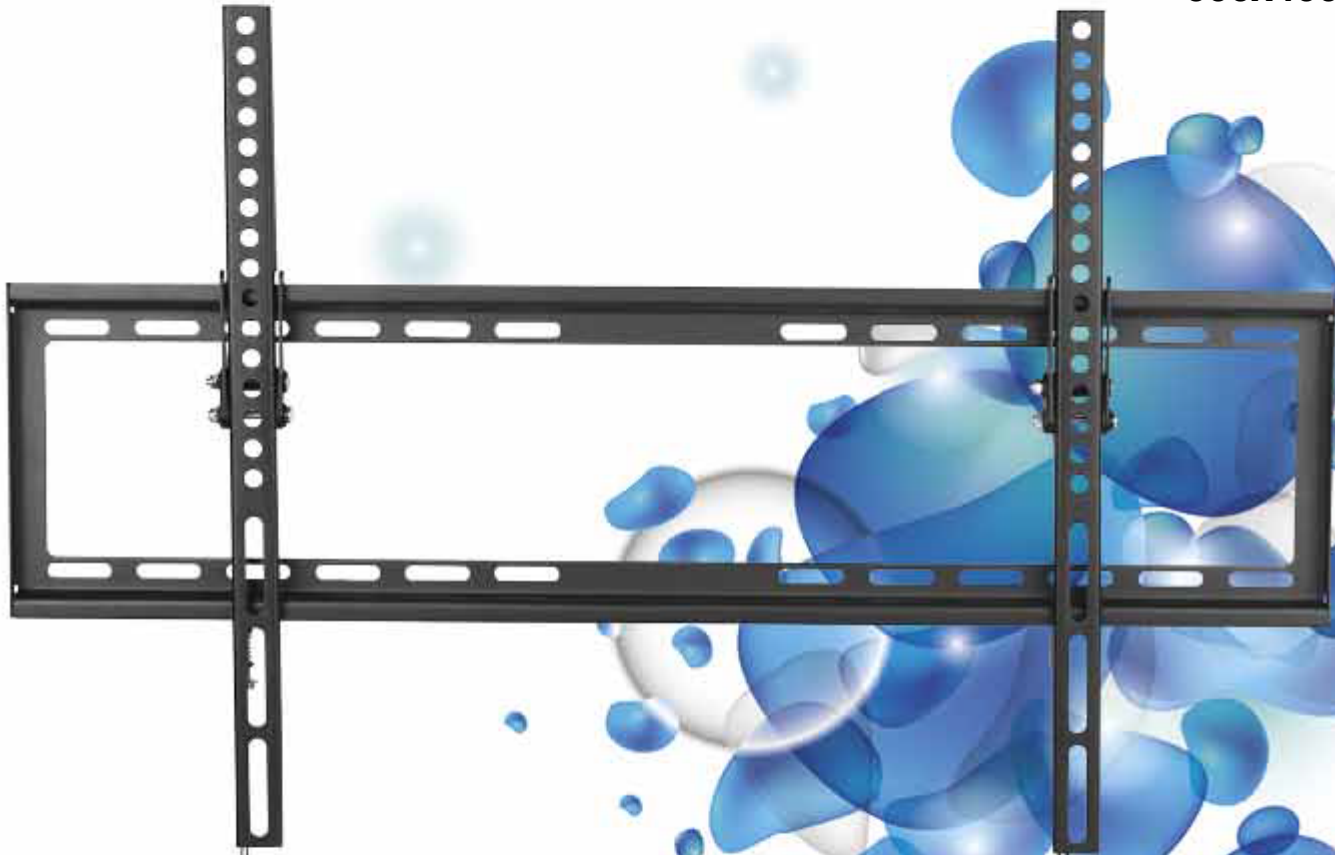

# 040 LED/LCD

SUPORTE DE PAREDE  
SOPORTE DE PARED  
WALL BRACKET  
SUPPORT POUR MUR  
UCHWYT ŚCIENNY

37 > 90"

MÁX. VESA  
600x400

### PEQUEÑA DISTANCIA ENTRE LED/LCD E PAREDE

Pequeña distancia entre LED/LCD y pared  
Small distance between LED/LCD and wall  
Petite distance entre LED/LCD et mur  
Mała odległość pomiędzy LED/LCD, a ścianą