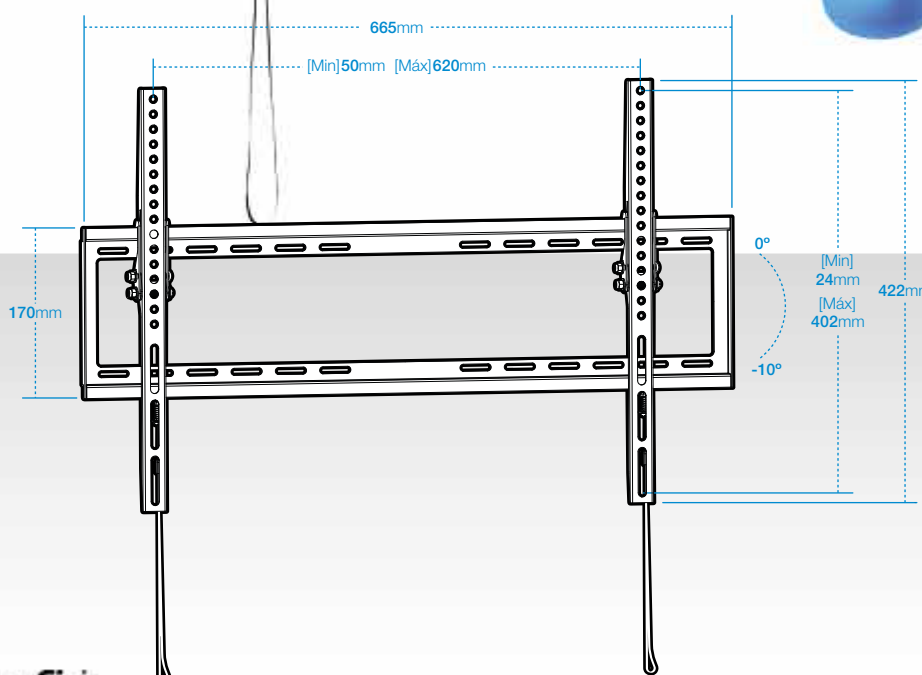

# 040 LED/LCD

SUPORTE DE PAREDE  
SOPORTE DE PARED  
WALL BRACKET  
SUPPORT POUR MUR  
UCHWYT ŚCIENNY

37 > 90"

MÁX. VESA  
600x400

### PEQUEÑA DISTANCIA ENTRE LED/LCD E PAREDE

Pequeña distancia entre LED/LCD y pared  
Small distance between LED/LCD and wall  
Petite distance entre LED/LCD et mur  
Mała odległość pomiędzy LED/LCD, a ścianą