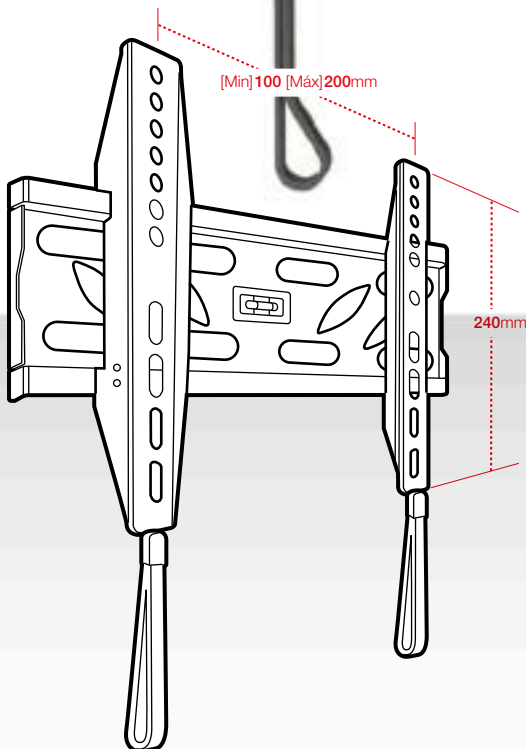

# 253 LED/LCD

SUPORTE DE PAREDE  
SOPORTE DE PARED  
WALL BRACKET  
SUPPORT POUR MUR  
UCHWYT ŚCIENNY

21 > 42"

MÁX. VESA  
200x200

### NÍVEL INCORPORADO FÁCIL MONTAGEM

Con nivel de burbuja  
+ Fácil montaje  
With bubble level  
+ Easy mounting  
Avec niveau à bulle  
+ Montage facile  
Poziomica  
+ Łatwy montaż

### PEQUEÑA DISTANCIA ENTRE LED/LCD E PAREDE

Pequeña distancia entre LCD y pared  
Small distance between LCD and wall  
Petite distance entre LCD et mur  
Mała odległość pomiędzy LCD, a ścianą