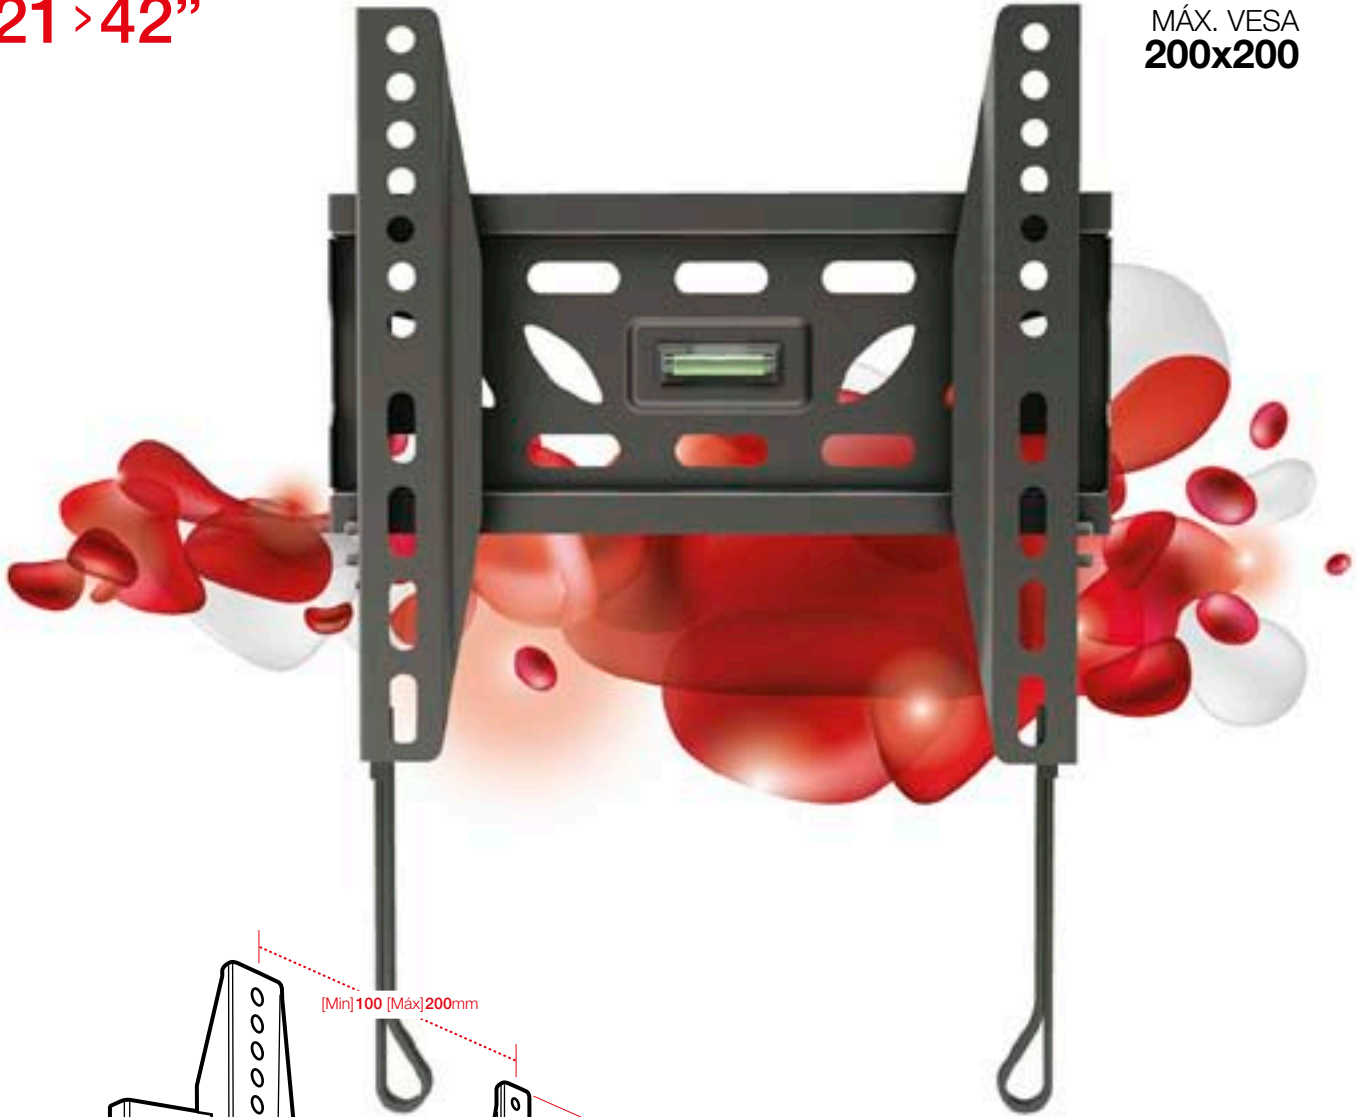

# 253 LED/LCD

SUPORTE DE PAREDE  
SOPORTE DE PARED  
WALL BRACKET  
SUPPORT POUR MUR  
UCHWYT ŚCIENNY

21 > 42"

MÁX. VESA  
200x200

### NÍVEL INCORPORADO FÁCIL MONTAGEM

Con nivel de burbuja  
+ Fácil montaje  
With bubble level  
+ Easy mounting  
Avec niveau à bulle  
+ Montage facile  
Poziomica  
+ Łatwy montaż

### PEQUEÑA DISTANCIA ENTRE LED/LCD E PAREDE

Pequeña distancia entre LCD y pared  
Small distance between LCD and wall  
Petite distance entre LCD et mur  
Mała odległość pomiędzy LCD, a ścianą