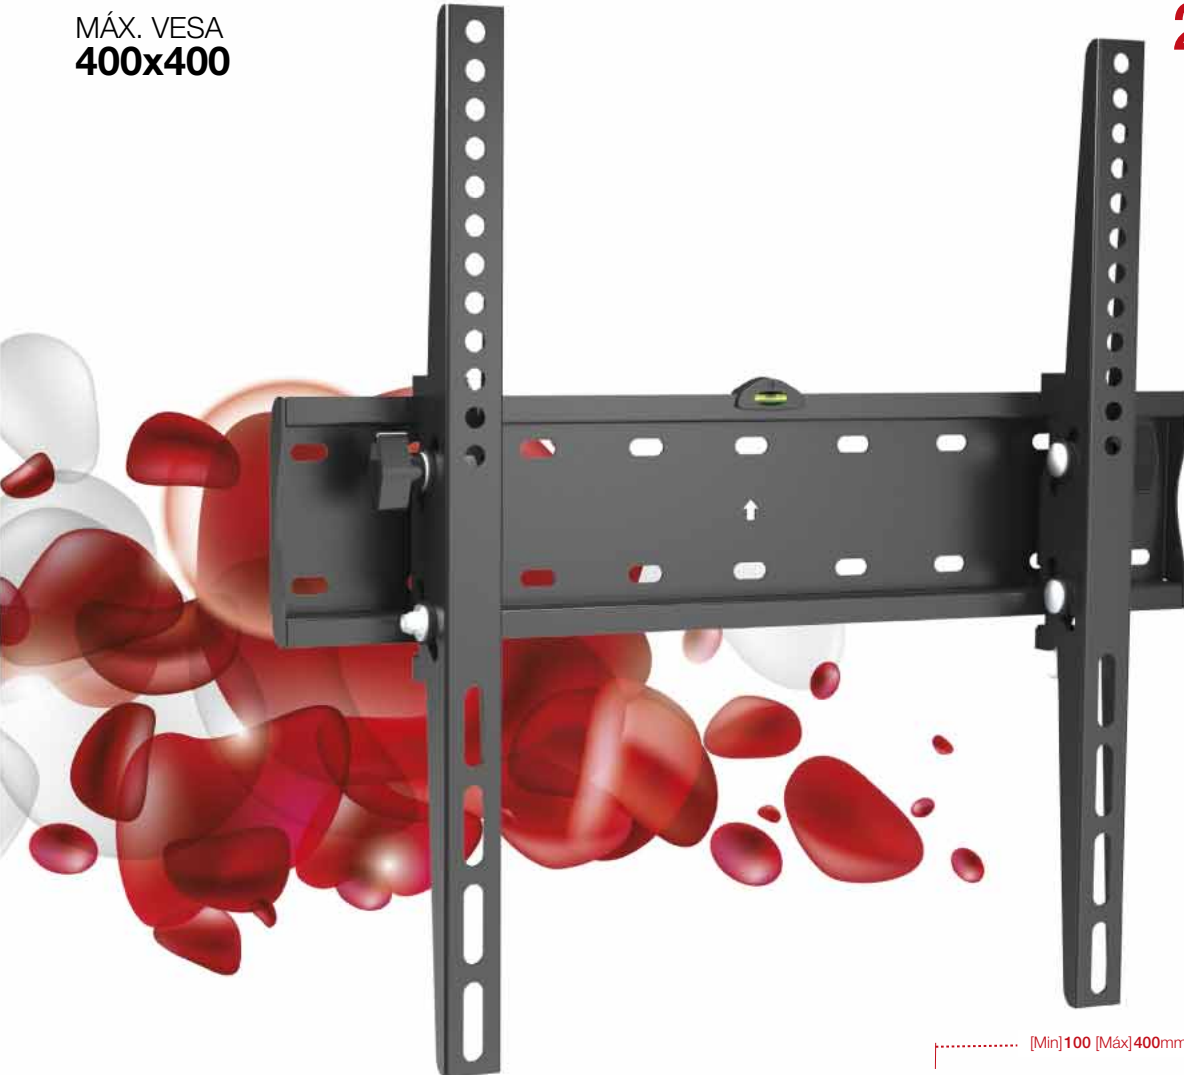

MÁX. VESA
400x400

255 LED/LCD

5 603209 002551

SUPORTE DE PAREDE
SOPORTE DE PARED
WALL BRACKET
SUPPORT POUR MUR
UCHWYT ŚCIENNY

26 > 56"

NÍVEL INCORPORADO FÁCIL MONTAGEM

Con nivel de burbuja
+ Fácil montaje
With bubble level
+ Easy mounting
Avec niveau à bulle
+ Montage facile
Poziomica
+ Łatwy montaż

FÁCIL LIGAÇÃO DE CABOS

Cableado fácil
Easy wiring
Câblage simple
Łatwe podłączenie przewodów

PEQUENA DISTÂNCIA ENTRE LED/LCD E PAREDE

Pequena distancia entre LCD y pared
Small distance between LCD and wall
Petite distance entre LCD et mur
Mała odległość pomiędzy LCD, a ścianą