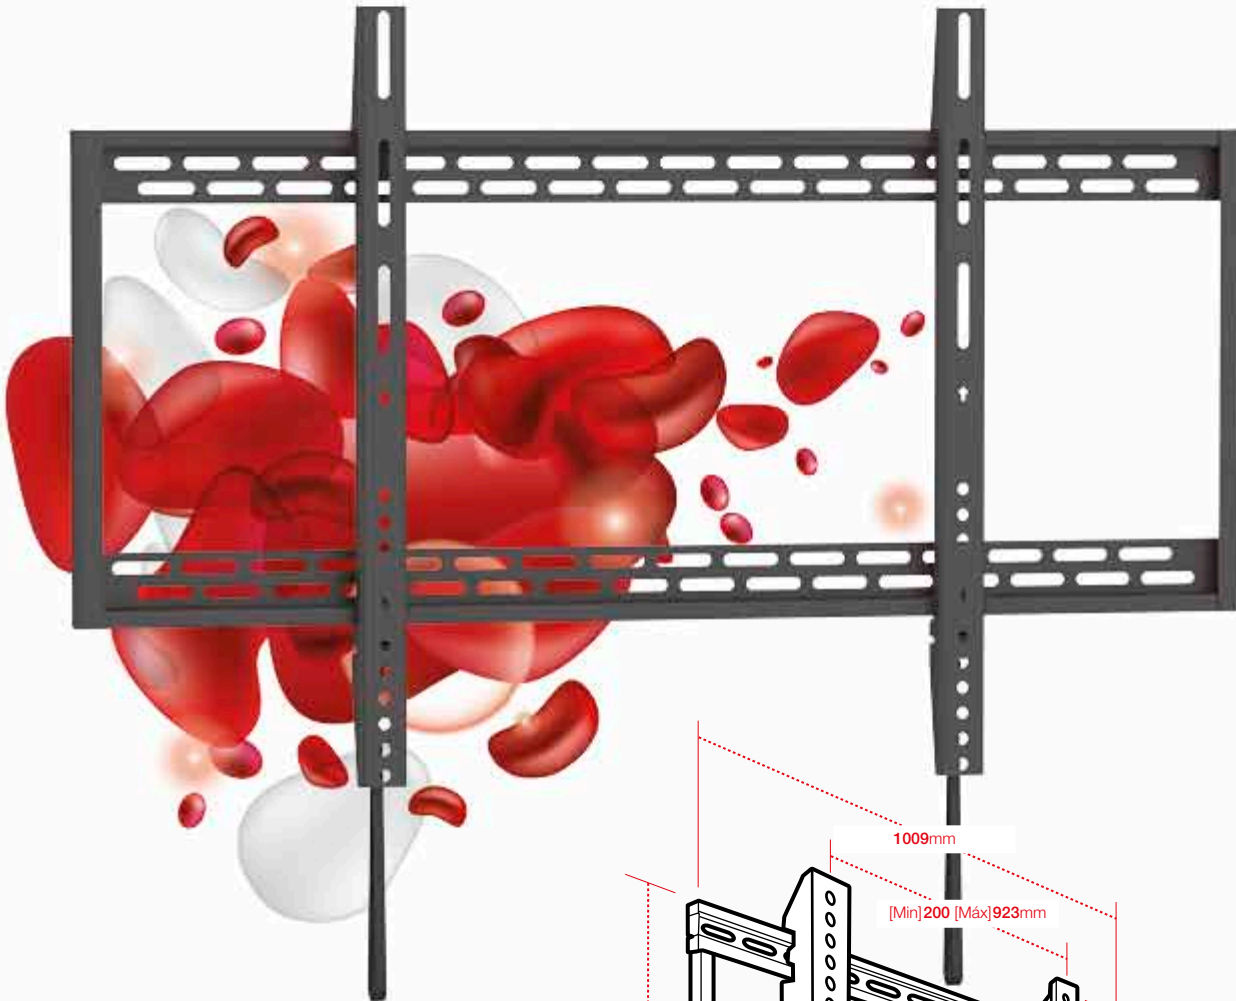

MÁX. VESA
900x600

LED/LCD ²⁶²

SUPORTE DE PAREDE
SOPORTE DE PARED
WALL BRACKET
SUPPORT POUR MUR
UCHWYT ŚCIENNY

60 > 100"

PEQUEÑA DISTANCIA ENTRE LED/LCD E PAREDE

Pequeña distancia entre LED/LCD y pared

Small distance between LED/LCD and wall

Petite distance entre LED/LCD et mur

Mała odległość pomiędzy LED/LCD, a ścianą