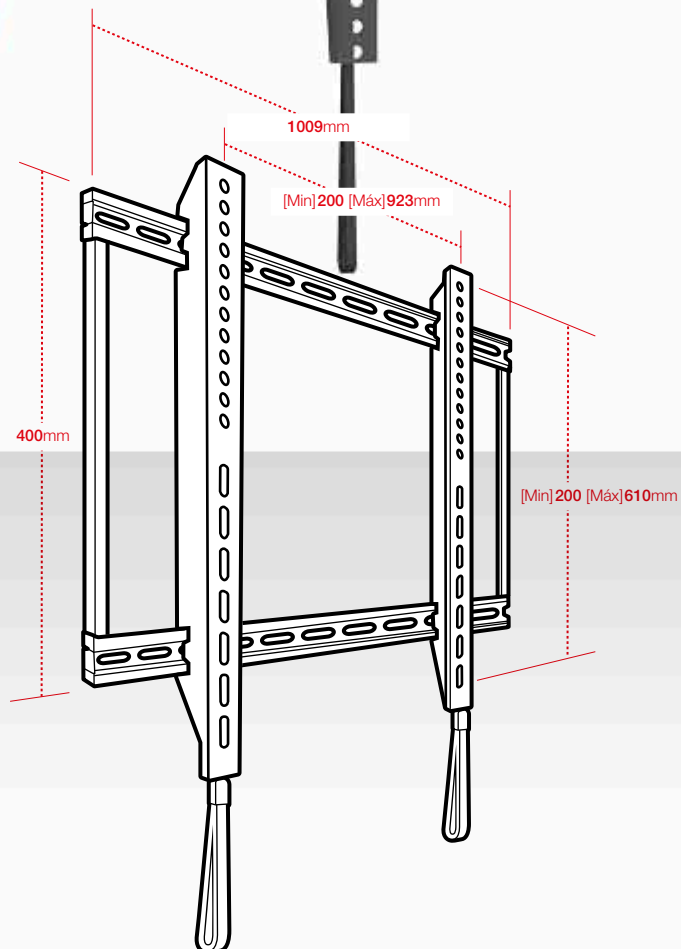

MÁX. VESA
900x600

LED/LCD ²⁶²

SUPORTE DE PAREDE
SOPORTE DE PARED
WALL BRACKET
SUPPORT POUR MUR
UCHWYT ŚCIENNY

60 > 100"

PEQUEÑA DISTANCIA ENTRE LED/LCD E PAREDE

Pequeña distancia entre LED/LCD y pared

Small distance between LED/LCD and wall

Petite distance entre LED/LCD et mur

Mała odległość pomiędzy LED/LCD, a ścianą