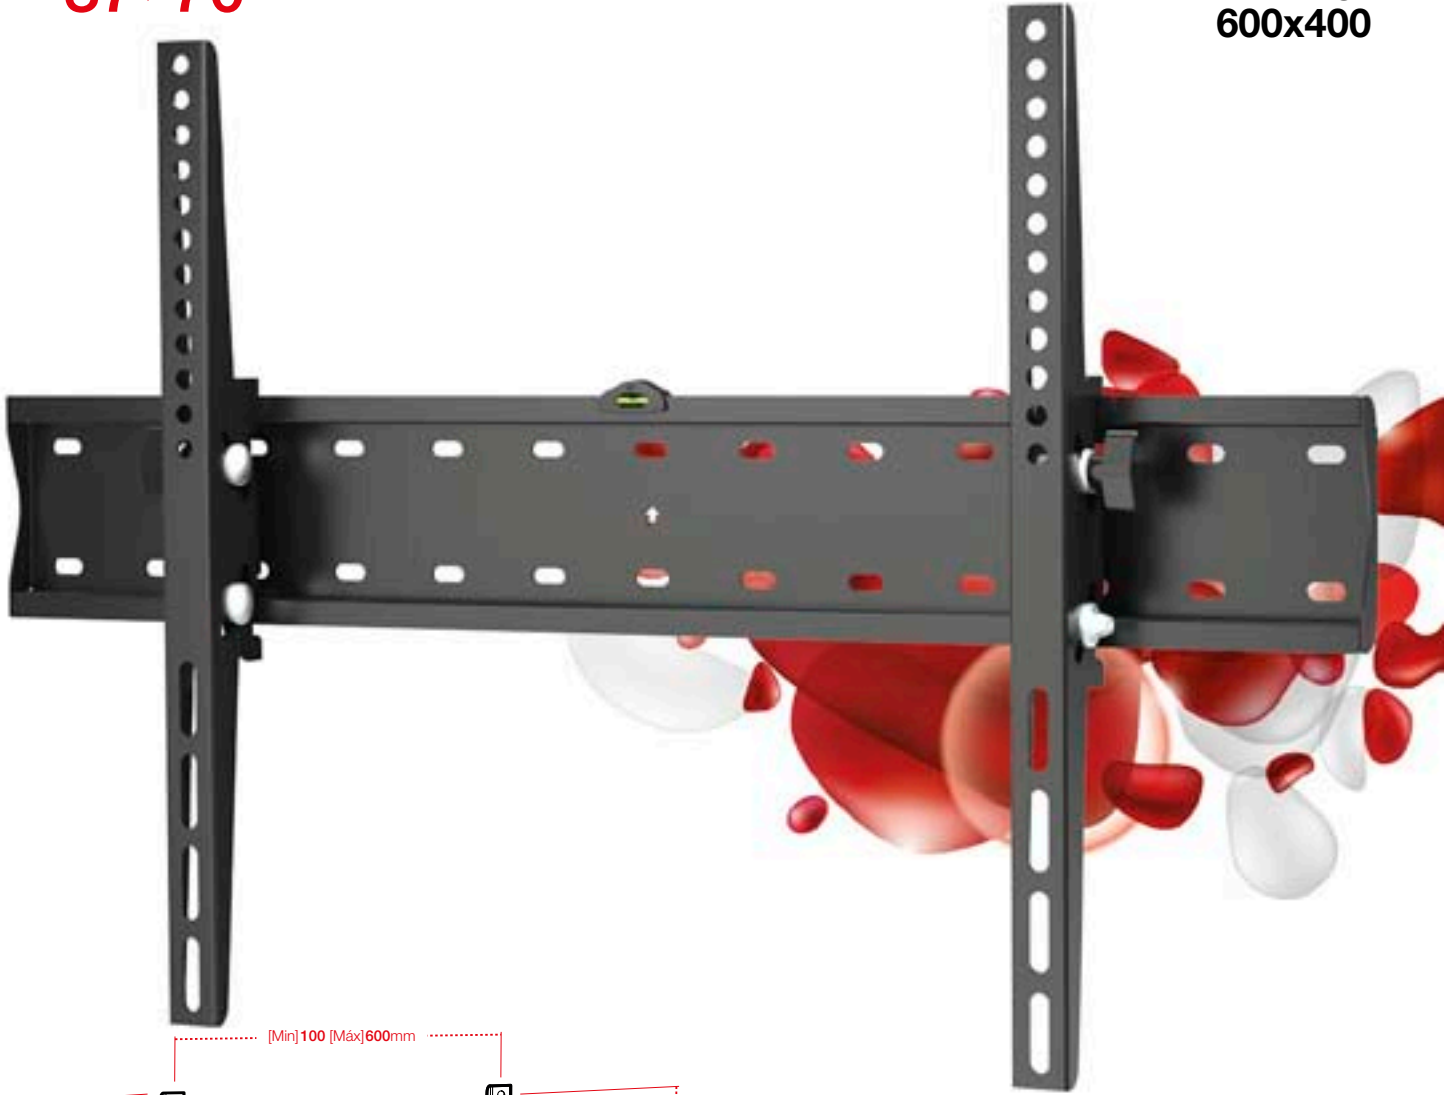

270 LED/LCD

SUPORTE DE PAREDE
SOPORTE DE PARED
WALL BRACKET
SUPPORT POUR MUR
UCHWYT ŚCIENNY

37 > 70"

MÁX. VESA
600x400

NÍVEL INCORPORADO FÁCIL MONTAGEM

Con nivel de burbuja
+ Fácil montaje
With bubble level
+ Easy mounting
Avec niveau à bulle
+ Montage facile
Poziomica
+ Łatwy montaż

FÁCIL LIGAÇÃO DE CABOS

Cableado fácil
Easy wiring
Câblage simple
Łatwe podłączenie
przewodów

PEQUENA DISTÂNCIA ENTRE LED/LCD E PAREDE

Pequeña distancia
entre LED/LCD y pared
Small distance
between LED/LCD and wall
Petite distance
entre LED/LCD et mur
Mała odległość pomiędzy
LED/LCD, a ścianą