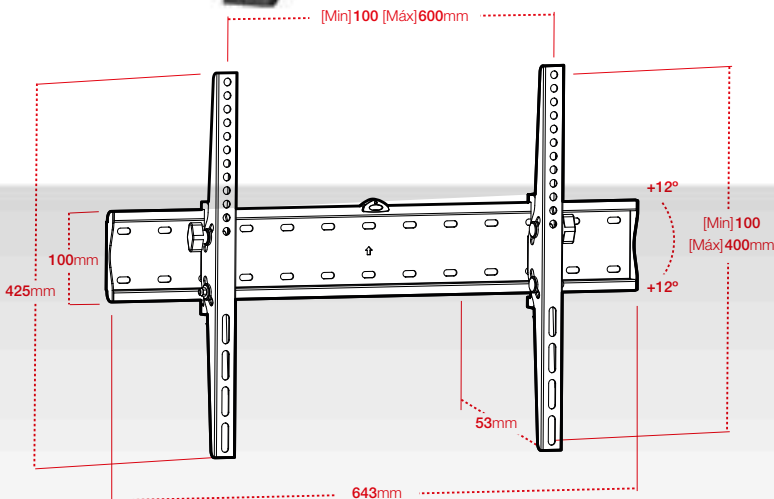

270 LED/LCD

SUPORTE DE PAREDE
SOPORTE DE PARED
WALL BRACKET
SUPPORT POUR MUR
UCHWYT ŚCIENNY

37 > 70"

MÁX. VESA
600x400

NÍVEL INCORPORADO FÁCIL MONTAGEM

Con nivel de burbuja
+ Fácil montaje
With bubble level
+ Easy mounting
Avec niveau à bulle
+ Montage facile
Poziomica
+ Łatwy montaż

FÁCIL LIGAÇÃO DE CABOS

Cableado fácil
Easy wiring
Câblage simple
Łatwe podłączenie
przewodów

PEQUENA DISTÂNCIA ENTRE LED/LCD E PAREDE

Pequeña distancia
entre LED/LCD y pared
Small distance
between LED/LCD and wall
Petite distance
entre LED/LCD et mur
Mała odległość pomiędzy
LED/LCD, a ścianą