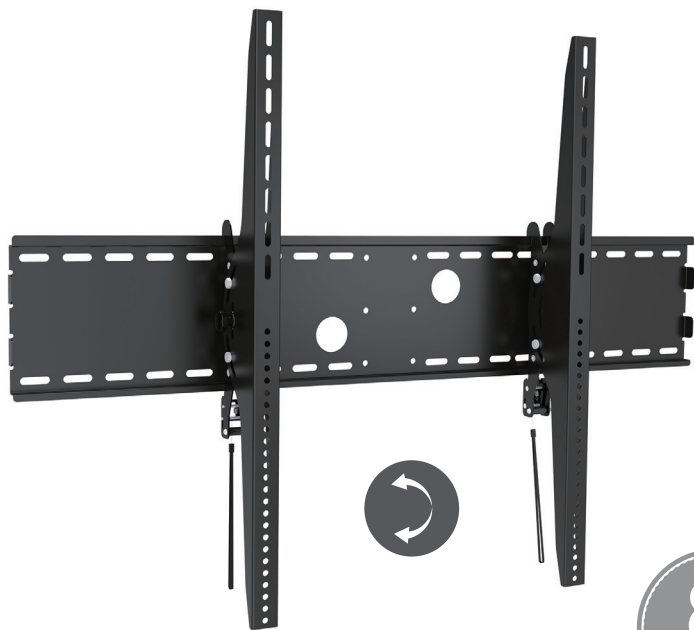

## DISPLAY WALL MOUNTS

## 60"-100"

## TILT

**DISPLAYS 60-100"**

TILT +15° -15°

SECURITY SYSTEM OPTION

BLACK COLOR