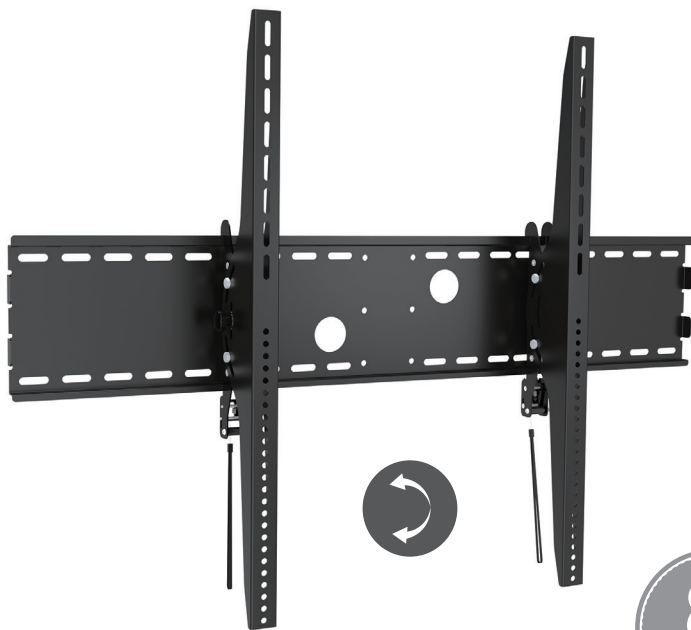

DISPLAY WALL MOUNTS

272

EAN: 5603209002728

60"-100"

TILT

DISPLAYS 60-100"

TILT +15° -15°

SECURITY SYSTEM OPTION

BLACK COLOR