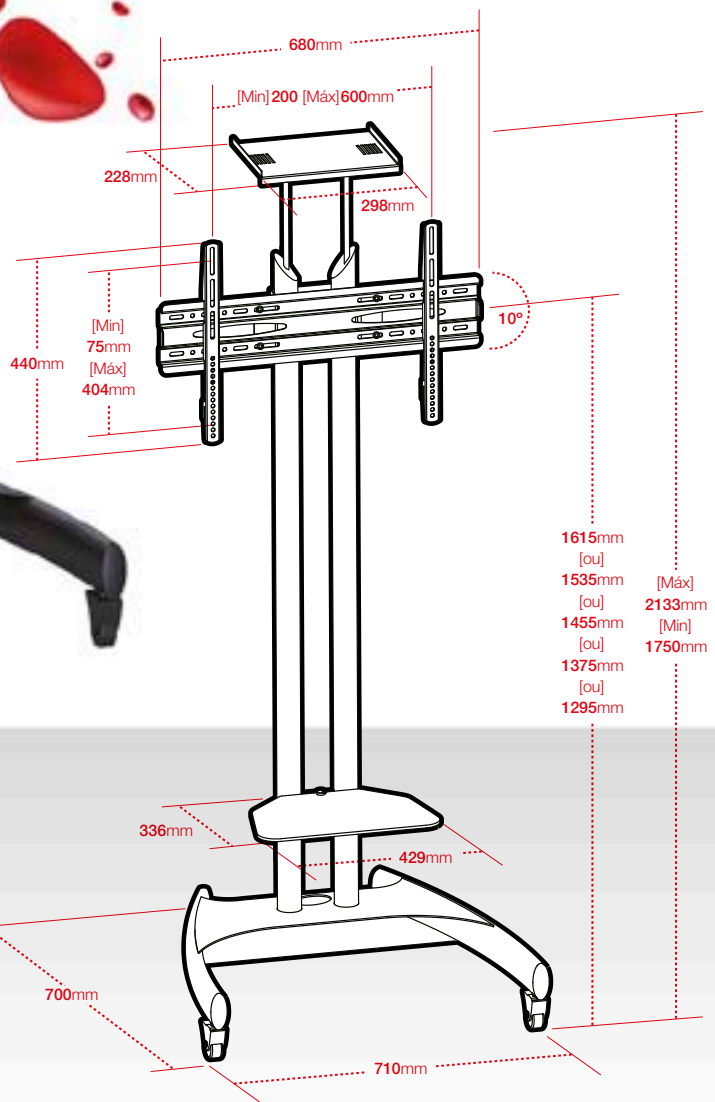

8  
anos garantia  
8 años garantia  
years warranty  
ans garantie  
lata gwarancji

MÁX.  
70  
KG

PRETO  
NEGRO  
BLACK  
NOIR  
CZARNY

MÁX. VESA  
600x400

# 291 LED/LCD

SUPORE DE CHÃO  
SOPORTE DE SUELO  
GROUND BRACKET  
SUPPORT POUR TERRE  
STOJAK PODŁOGOWY

32 > 90"

## PRATELEIRA NO TOPO

Soporte superior  
Top bracket  
Support supérieur  
Górny uchwyt