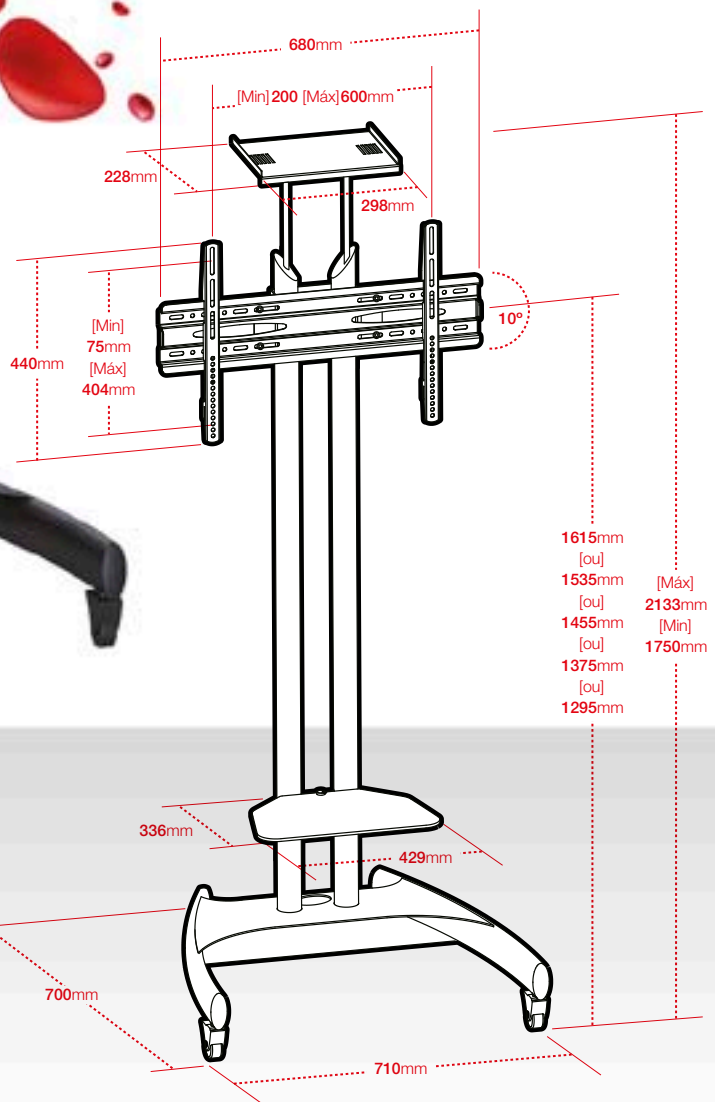

8  
anos garantia  
8 años garantia  
years warranty  
ans garantie  
lata gwarancji

MÁX.  
70  
KG

PRETO  
NEGRO  
BLACK  
NOIR  
CZARNY

MÁX. VESA  
600x400

# 291 LED/LCD

SUPORE DE CHÃO  
SOPORTE DE SUELO  
GROUND BRACKET  
SUPPORT POUR TERRE  
STOJAK PODŁOGOWY

32 > 65"

### PRATELEIRA NO TOPO

Soporte superior  
Top bracket  
Support supérieur  
Górny uchwyt