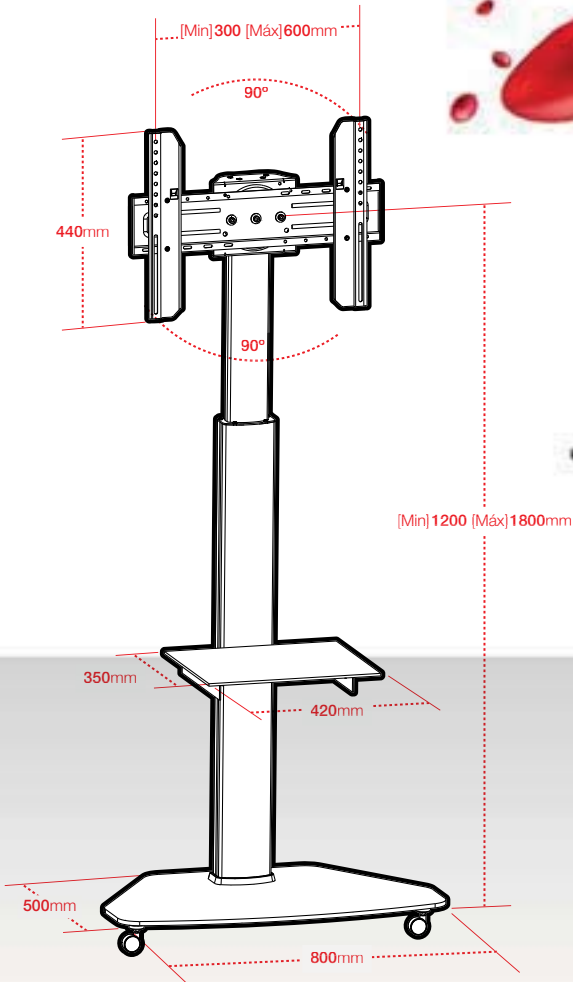

295 LED/LCD

SUPORTE DE CHÃO
SOPORTE DE SUELO
GROUND BRACKET
SUPPORT POUR TERRE
STOJAK PODŁOGOWY

32 > 65"

MÁX. VESA
600x400

BASE EM VIDRO TEMPERADO 10MM

Base de cristal
templado 10mm
10mm tempered
glass base
Tablette en verre
trempé 10mm
Szkło hartowane
półka 10mm

PRATELEIRA EM VIDRO TEMPERADO 6MM

Estante de cristal
templado 6mm
6mm tempered
glass shelf
Tablette en verre
trempé 6mm
Szkło hartowane
półka 6mm