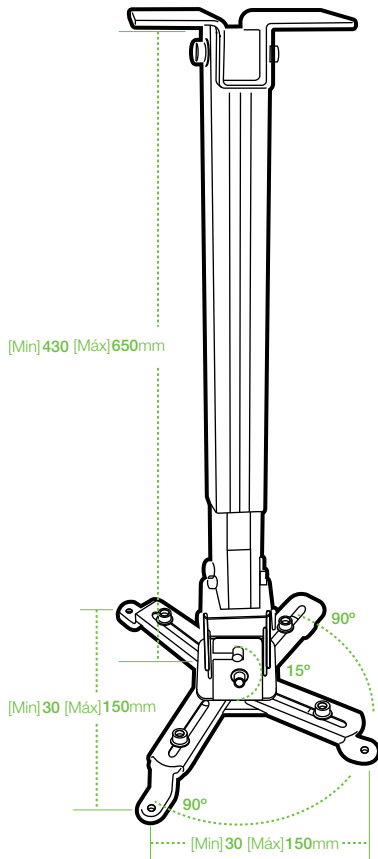

5 603209 003503

350S

PROJETOR UNIVERSAL

SUPORE DE TETO
SOPORTE DE TECHO
CEILING BRACKET
SUPPORT DE PLAFOND
UCHWYT SUFITOWY

5 603209 003510

350W

[OPÇÃO BRANCO]