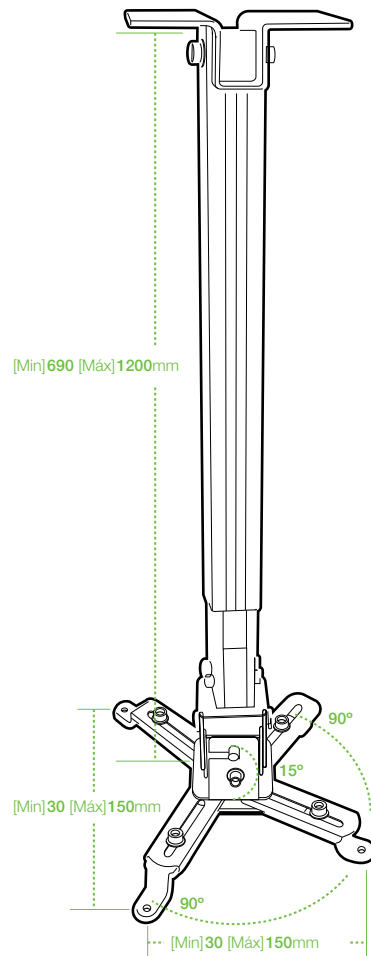

8
ANOS DE GARANTIA

20
kg

PRATA
PLATA
SILBER
ARGENT
СЕРЕБРО

360S PROJETOR UNIVERSAL

SUPORE DE TETO
SOPORTE DE TECHO
CEILING BRACKET
SUPPORT DE PLAFOND
UCHWYT SUFITOWY

360W
[OPÇÃO BRANCO]

BRANCO
BLANCO
WHITE
BLANC
BIAŁY