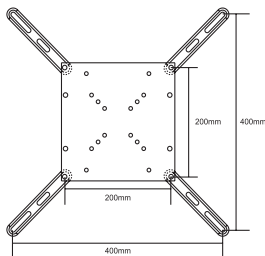

BLACK COLOR