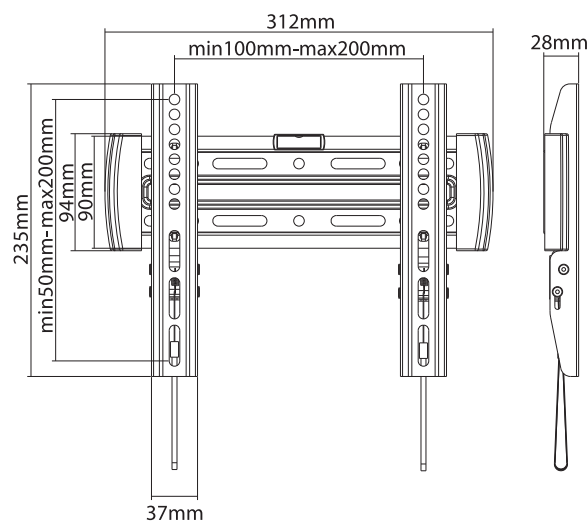

### 21"-43"

WALL MOUNT  
 SUPORE DE PAREDE  
 SOPORTE DE PARED  
 SUPPORT POUR MUR  
 UCHWYT ŚCIENNY

## FIXED

VESA  
 100x100  
 to 200x200

LEVEL

WEIGHT  
 Max 50kg

### DIMENSIONS / CHARACTERISTICS

INCLUDED ACCESSORIES  
 ACCESÓRIOS INCLUIDOS  
 ACCESORIOS INCLUIDOS  
 ACCESSOIRES INCLUS

TOOLS NEEDED  
 FERRAMENTAS NECESSÁRIAS  
 HERRAMIENTAS NECESARIAS  
 OUTILS NÉCESSAIRES