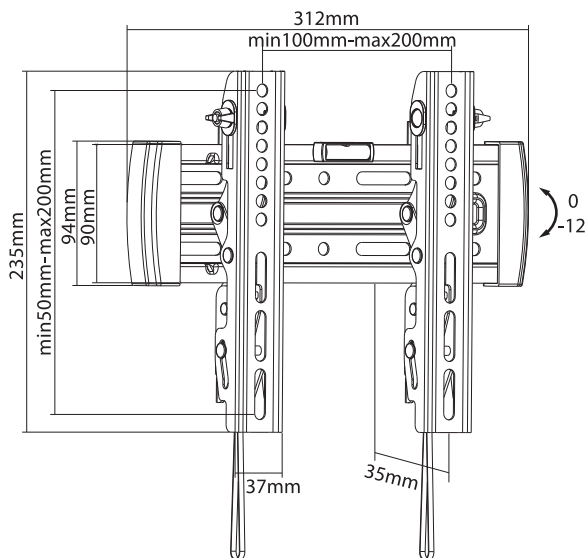

### 21"-43"

WALL MOUNT  
 SUPORE DE PAREDE  
 SOPORTE DE PARED  
 SUPPORT POUR MUR  
 UCHWYT ŚCIENNY

## TILT

<b>VESA</b> 100x100 to 200x200	 <b>TILT</b> 0° / -12°	 <b>LEVEL</b>	 <b>WEIGHT</b> Max 50kg
--------------------------------------	--	--	---

### DIMENSIONS / CHARACTERISTICS

 X4 X4	
---	---

INCLUDED ACCESSORIES  
 ACCESÓRIOS INCLUIDOS  
 ACCESORIOS INCLUIDOS  
 ACCESSOIRES INCLUS

TOOLS NEEDED  
 FERRAMENTAS NECESSÁRIAS  
 HERRAMIENTAS NECESARIAS  
 OUTILS NÉCESSAIRES