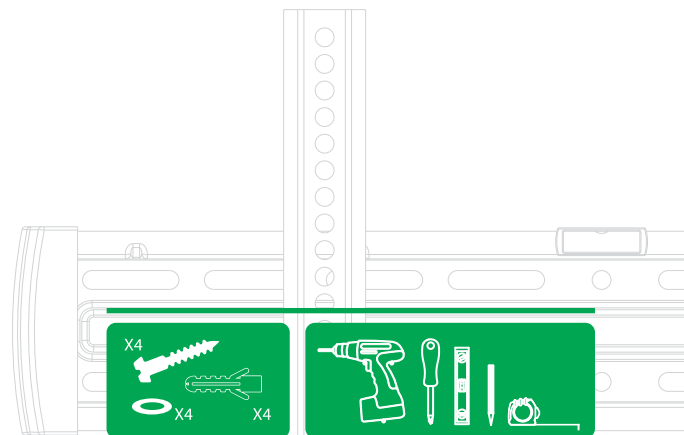

### 32"-65"

WALL MOUNT  
 SUPORE DE PAREDE  
 SOPORTE DE PARED  
 SUPPORT POUR MUR  
 UCHWYT ŚCIENNY

## FIXED

VESA  
 100x100  
 to 400x400

LEVEL

WEIGHT  
 Max 50kg

#### DIMENSIONS / CHARACTERISTICS

INCLUDED ACCESSORIES  
 ACCESÓRIOS INCLUIDOS  
 ACCESORIOS INCLUIDOS  
 ACCESSOIRES INCLUS

TOOLS NEEDED  
 FERRAMENTAS NECESSÁRIAS  
 HERRAMIENTAS NECESARIAS  
 OUTILS NÉCESSAIRES