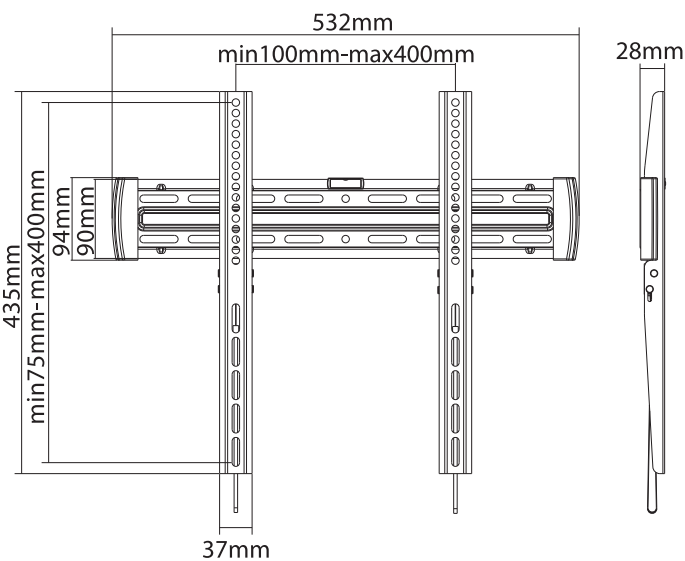

DIMENSIONS / CHARACTERISTICS

INCLUDED ACCESSORIES
ACCESÓRIOS INCLUIDOS
ACCESORIOS INCLUIDOS
ACCESSOIRES INCLUS

TOOLS NEEDED
FERRAMENTAS NECESSÁRIAS
HERRAMIENTAS NECESARIAS
OUTILS NÉCESSAIRES

★ PREMIUM QUALITY ★