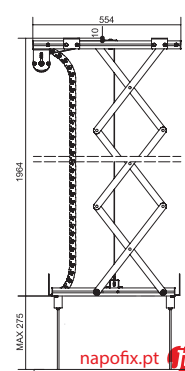

CEILING PROJECTOR MOUNTS

SI30 • SI100 • SI200

EAN: 5603209050309

EAN: 5603209051009

EAN: 5603209052006

PROJECTOR LIFT

220V SILENT TUBULAR MOTOR

WALL SWITCH INCLUDED
RF CONTROL OPTIONAL

(INCLUI COMPUTADOR DE PAREDE
E COMANDO VIA RÁDIO OPCIONAL)

OPEN

CLOSED

CEILING COVER OPTIONAL
TAMPA / MOLDURA PARA TETO FALSO OPCIONAL