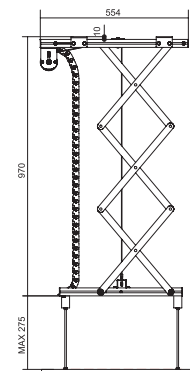

CEILING PROJECTOR MOUNTS

SI30 • SI100 • SI200

EAN: 5603209050309

EAN: 5603209051009

EAN: 5603209052006

PROJECTOR LIFT

220V SILENT TUBULAR MOTOR

WALL SWITCH INCLUDED
RF CONTROL OPTIONAL

(INCLUI COMPUTADOR DE PAREDE
E COMANDO VIA RÁDIO OPCIONAL)

OPEN

CLOSED

CEILING COVER OPTIONAL
TAMPA / MOLDURA PARA TETO FALSO OPCIONAL