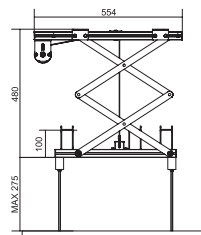

CEILING PROJECTOR MOUNTS

SI30 • SI100 • SI200

EAN: 5603209050309

EAN: 5603209051009

EAN: 5603209052006

PROJECTOR LIFT

220V SILENT TUBULAR MOTOR

WALL SWITCH INCLUDED
RF CONTROL OPTIONAL

(INCLUI COMPUTADOR DE PAREDE
E COMANDO VIA RÁDIO OPCIONAL)

OPEN

CLOSED

CEILING COVER OPTIONAL
TAMPA / MOLDURA PARA TETO FALSO OPCIONAL