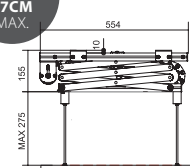

CEILING PROJECTOR MOUNTS

SI30 • SI100 • SI200

EAN: 5603209050309

EAN: 5603209051009

EAN: 5603209052006

PROJECTOR LIFT

220V SILENT TUBULAR MOTOR

WALL SWITCH INCLUDED
RF CONTROL OPTIONAL

(INCLUI COMPUTADOR DE PAREDE
E COMANDO VIA RÁDIO OPCIONAL)

OPEN

CLOSED

CEILING COVER OPTIONAL
TAMPA / MOLDURA PARA TETO FALSO OPCIONAL