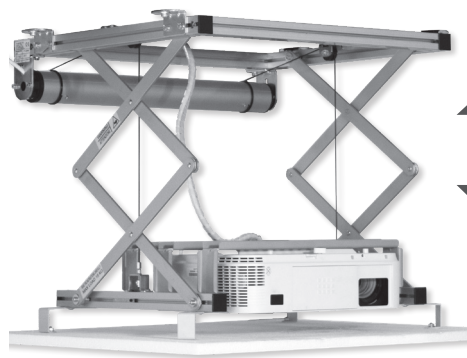

CEILING PROJECTOR MOUNTS

SI30 • SI100 • SI200

EAN: 5603209050309

EAN: 5603209051009

EAN: 5603209052006

PROJECTOR LIFT

220V SILENT TUBULAR MOTOR

WALL SWITCH INCLUDED
RF CONTROL OPTIONAL

(INCLUI COMPUTADOR DE PAREDE
E COMANDO VIA RÁDIO OPCIONAL)

OPEN

CLOSED

CEILING COVER OPTIONAL
TAMPA / MOLDURA PARA TETO FALSO OPCIONAL