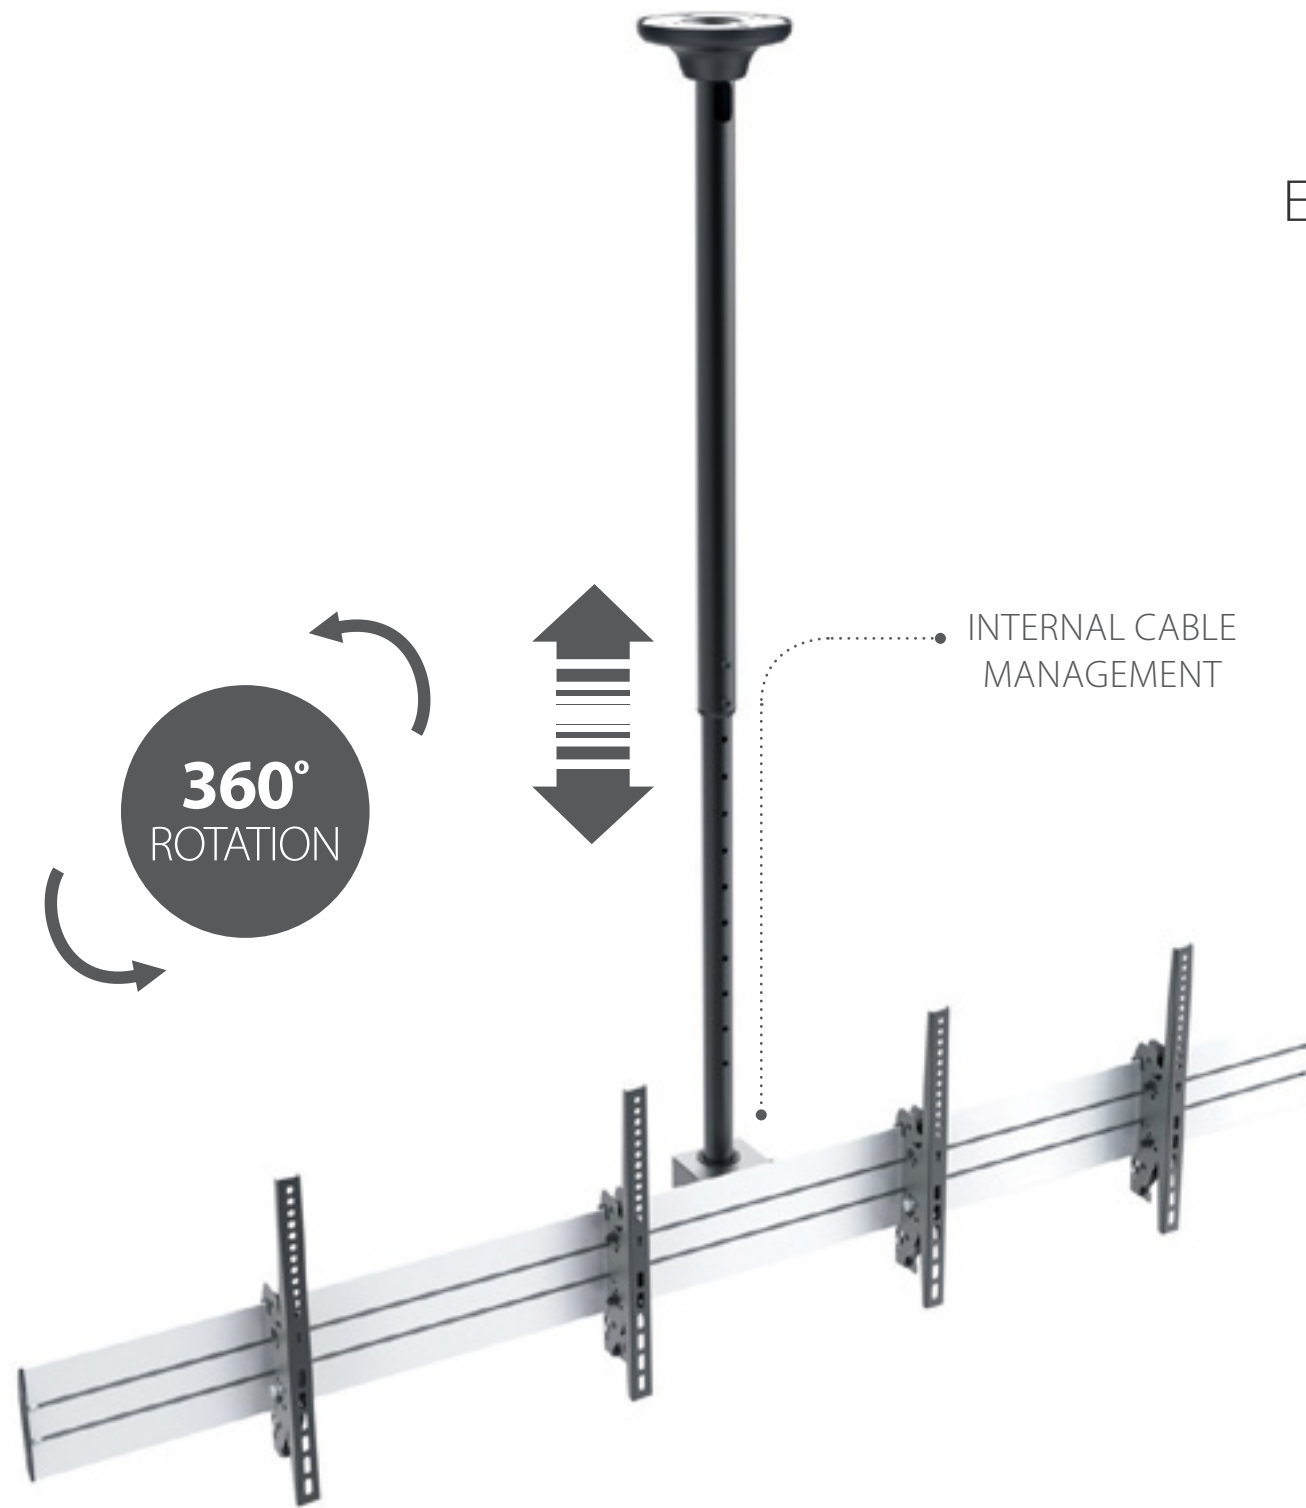

VWT1200

EAN 5603209022009

45"-55"

DISPLAYS 45-55"

TILT +10° -20°

ROTATION 360°

EXTENSION HEIGHT: 1060-1560MM

SILVER / BLACK COLOR

- VESA 600x400 MAX.
- Adjustable height icon
- CABLE MANAGEMENT
- 45 MAX. (DISPLAY) KG
- 2 DISPLAYS