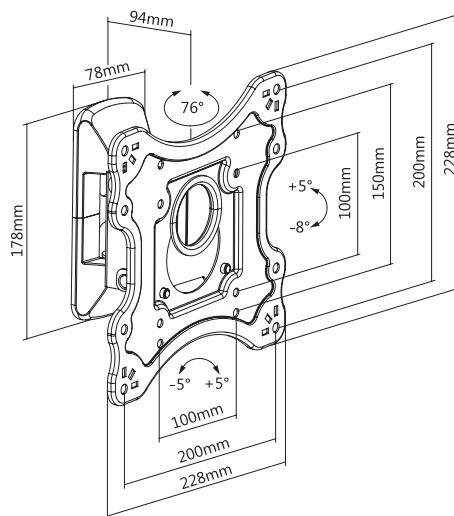

## DISPLAY WALL MOUNTS

## 21"-43"

## FULL MOTION

**DISPLAYS 21-43"**  
TILT +5° -8° | ROTATION 76°  
LEVELING +5° -5°

BLACK COLOR