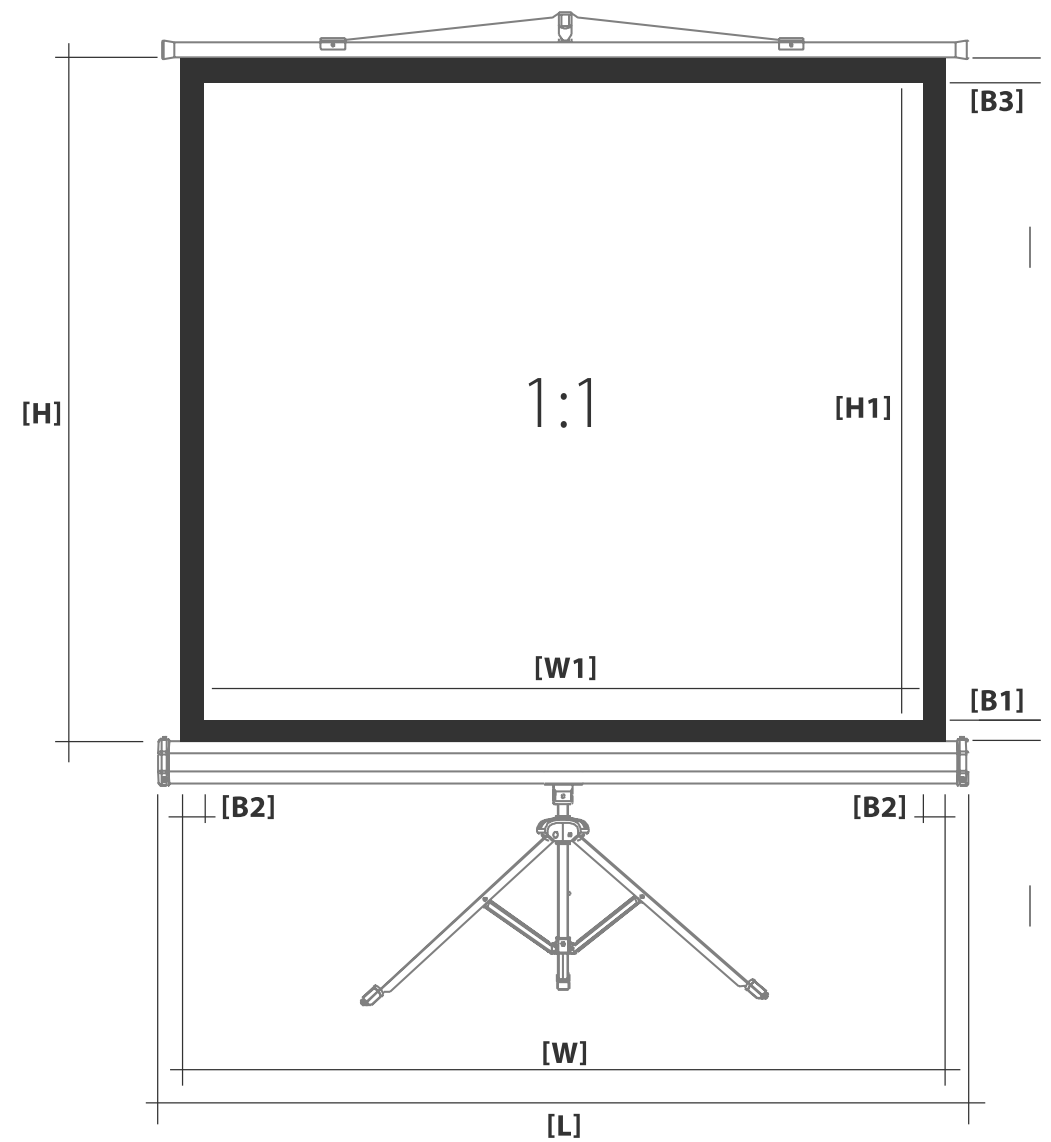

# TRIPOD

TRIPÉ

**MATTE WHITE SCREEN**  
-  
**BLACKOUT**  
(COSTAS PRETAS)

## CARRYING BAG

OPTIONAL | OPCIONAL  
**CARRYING BAG FOR  
TRIPOD SCREENS**  
BOLSA DE TRANSPORTE  
PARA ECRANS DE TRIPÉ

REF.	EAN	RATIO	SIZE	IMAGE SIZE		SCREEN SIZE		SIDE BORDER	TOP DROP	LOW DROP	HOUSING SIZE
			INCHES	WIDTH [W1]	HEIGHT [H1]	WIDTH [W]	HEIGHT [H]	LEFT/RIGHT [B2]	TOP [B3]	LOW [B1]	WIDTH x HEIGHT x LENGTH [L]
T11-1280	5603209000014	1:1	67"	1190	1190	1250	1250	30	30	30	70 x 70 x 1330
T11-1530	5603209000021		80"	1440	1440	1500	1500	30	30	30	70 x 70 x 1580
T11-1800	5603209000038		96"	1740	1740	1800	1800	30	30	30	70 x 70 x 1880
T11-2080	5603209000045		112"	1940	1940	2000	2000	30	30	30	70 x 70 x 2080
T11-2480	5603209000052		135"	2340	2340	2440	2440	50	50	50	70 x 70 x 2480