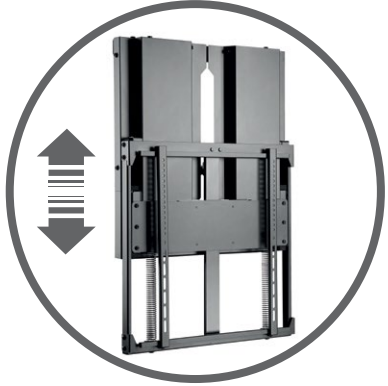

IWD-3755

EAN 5603209013755

37" - 55"

DISPLAY WALL MOUNT UP-DOWN
37-55"
HEIGHT ADJUSTMENT 400MM
MOUNTING PROFILE 125MM

200X200 / 300X200 / 300X300
400X200 / 400X300 / 400X400
600X400 / 800X400

BLACK COLOR