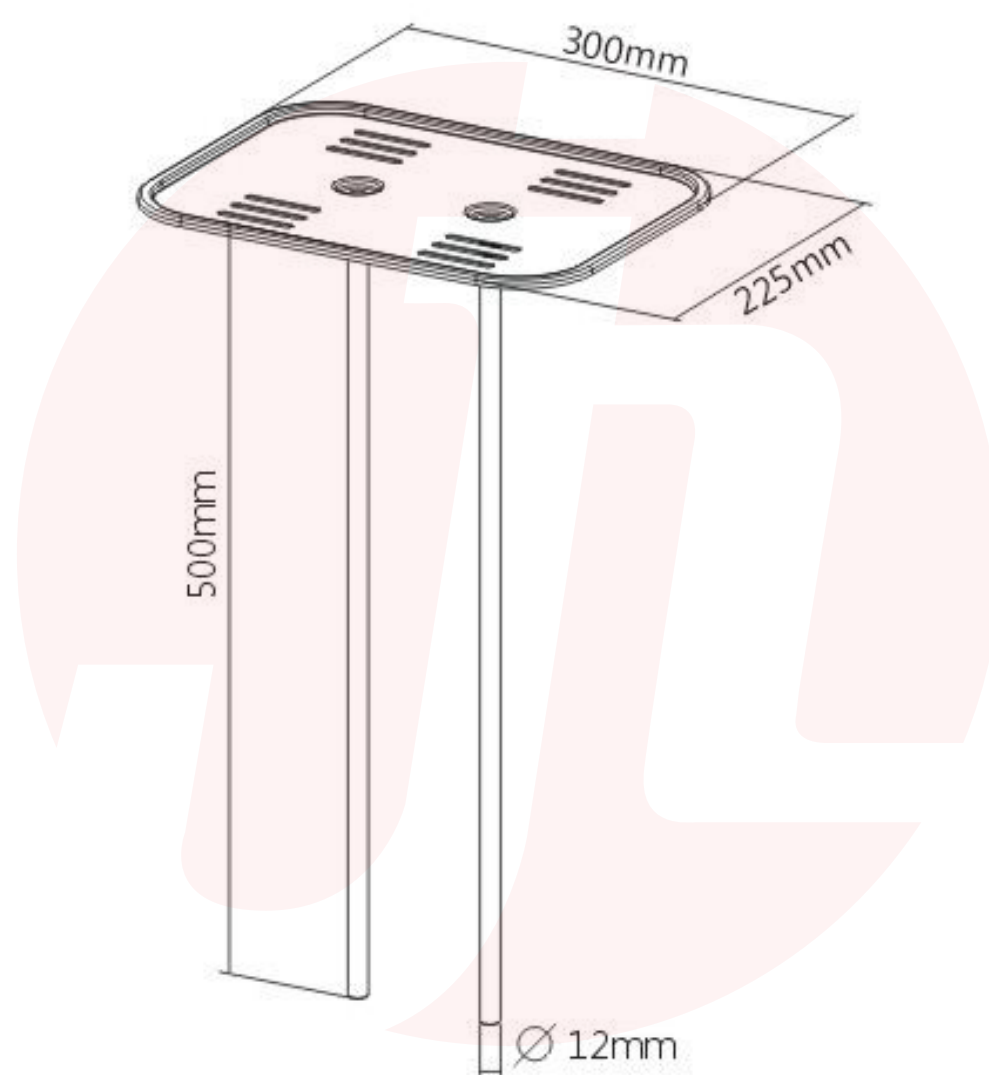

VWO1600

EAN 5603209016008

CAMERA SHELF

COMPATIBLE WITH REF. VWA 1110 , VWA 1210 & VWA 1220
COMPATÍVEL COM Ref. VWA 1110 , VWA 1210 e VWA 1220