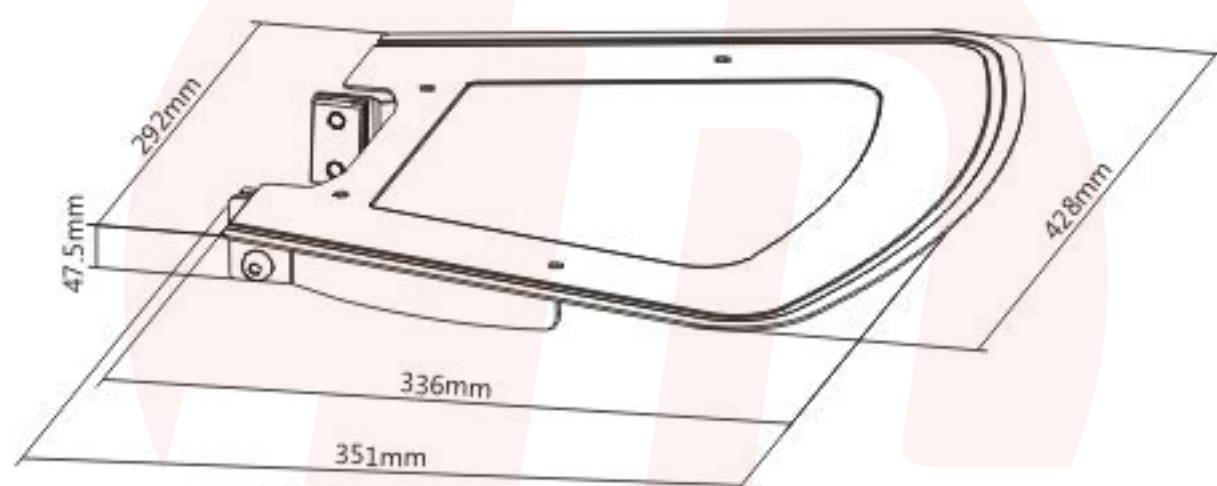

VWO1601

EAN 5603209016015

AV SHELF

COMPATIBLE WITH REF. VWA 1110 , VWA 1210 & VWA 1220
COMPATÍVEL COM Ref. VWA 1110 , VWA 1210 e VWA 1220