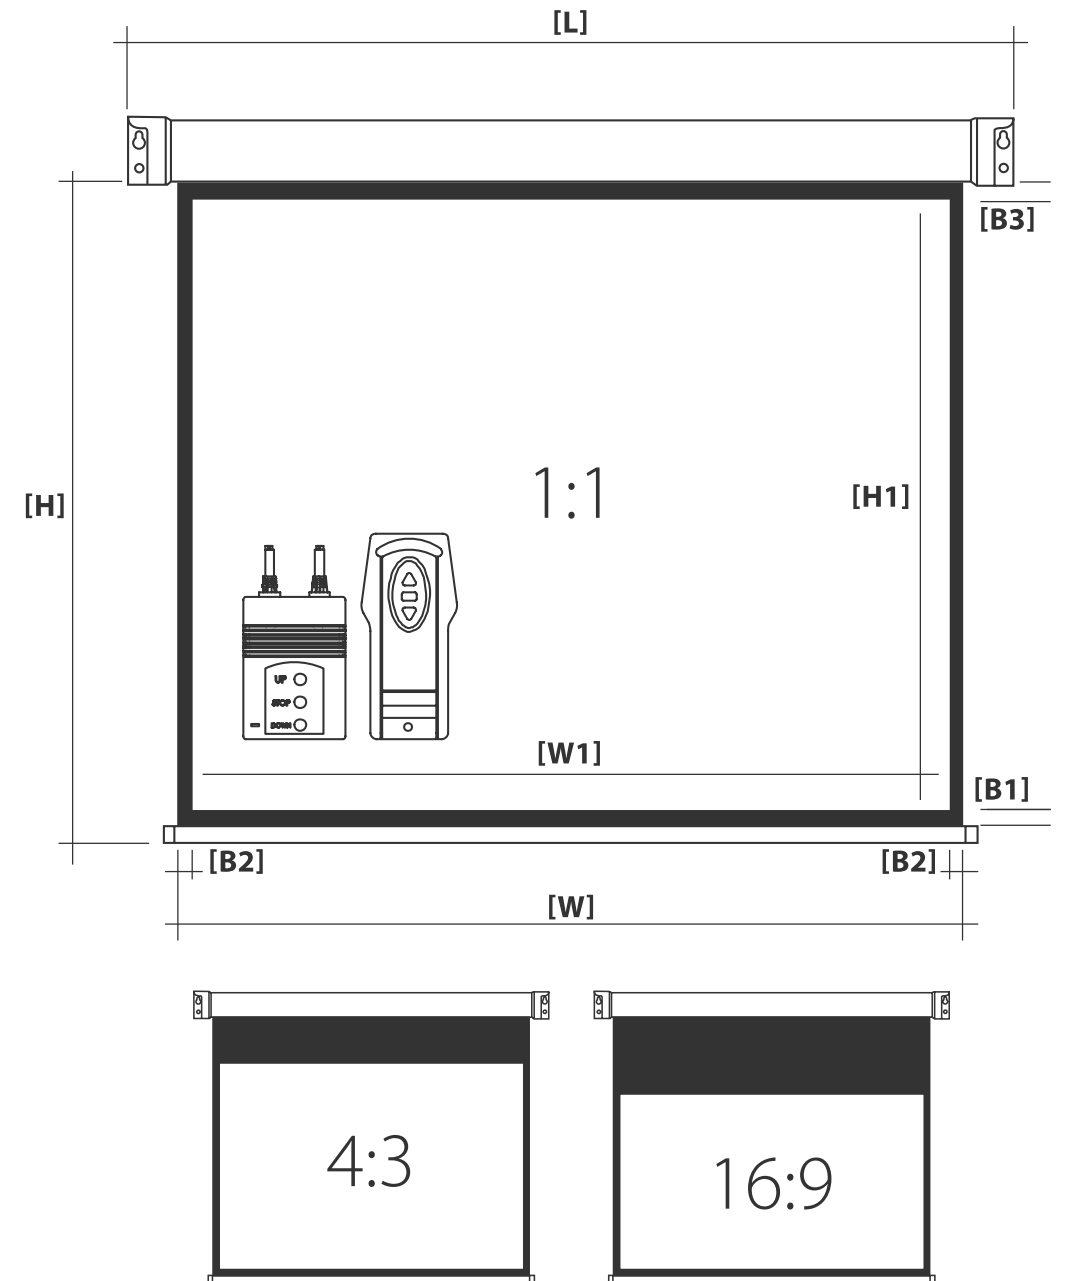

ELECTRIC SCREEN

SUSPENSÃO ELÉTRICO

MATTE WHITE SCREEN
-
BLACKOUT
(COSTAS PRETAS)

WALL SWITCH AND RF REMOTE
(COMUTADOR DE PAREDE E COMANDO VIA RÁDIO)

HOUSING (SQUARE)
CAN BE INSTALLED ON THE WALL OR CEILING
(CAIXA QUADRADA
FIXAÇÃO À PAREDE OU TETO)

REF.	EAN	RATIO	SIZE INCHES	IMAGE SIZE		SCREEN SIZE		SIDE BORDER LEFT/RIGHT [B2]	TOP DROP TOP [B3]	LOW DROP LOW [B1]	HOUSING SIZE WIDTH x HEIGHT x LENGTH [L]
				WIDTH [W1]	HEIGHT [H1]	WIDTH [W]	HEIGHT [H]				
E11-1800	5603209000151	1:1	96"	1740	1740	1800	1800	30	30	30	85 x 85 x 1945
E11-2080	5603209000168		112"	1940	1940	2000	2000	30	30	30	95 x 95 x 2145
E11-2480	5603209000175		135"	2300	2300	2400	2400	50	50	50	95 x 95 x 2545
E11-3080	5603209000182		167"	2900	2900	3000	3000	50	50	50	110 x 110 x 3145
E43-2080	5603209000199	4:3	100"	2000	1500	2060	1730	30	200	30	85 x 85 x 2205
E43-2480	5603209000205		120"	2400	1800	2500	2050	50	200	50	85 x 85 x 2645
E43-3080	5603209000212		150"	3000	2250	3100	2500	50	200	50	95 x 95 x 3245
E43-4080	5603209000229		200"	4000	3000	4100	3250	50	200	50	110 x 110 x 4245
E169-2080	5603209000236	16:9	90"	2000	1120	2060	1450	30	300	30	85 x 85 x 2205
E169-2480	5603209000243		108"	2440	1350	2500	1700	50	300	50	90 x 90 x 2645
E169-3080	5603209000250		135"	3000	1680	3100	2030	50	300	50	95 x 95 x 3245