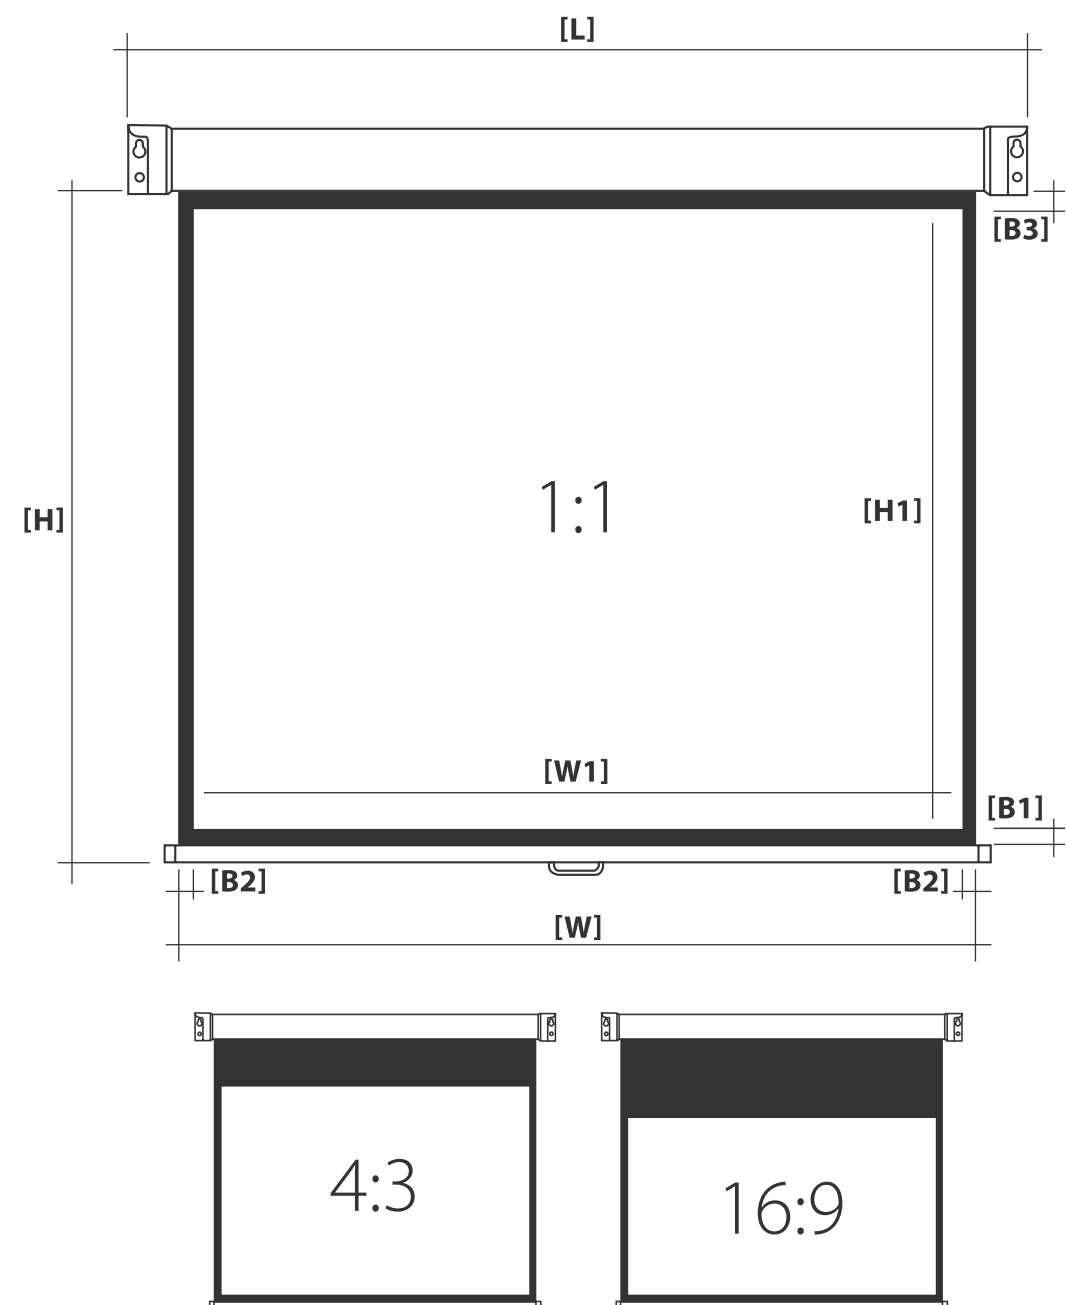

# MANUAL SCREEN

SUSPENSÃO MANUAL

**MATTE WHITE SCREEN**  
-  
**BLACKOUT**  
(COSTAS PRETAS)

**HOUSING (SQUARE)**  
CAN BE INSTALLED ON  
THE WALL OR CEILING  
(CAIXA QUADRADA  
FIXAÇÃO À PAREDE OU TETO)

REF.	EAN	RATIO	SIZE	IMAGE SIZE		SCREEN SIZE		SIDE BORDER	TOP DROP	LOW DROP	HOUSING SIZE
			INCHES	WIDTH [W1]	HEIGHT [H1]	WIDTH [W]	HEIGHT [H]	LEFT/RIGHT[B2]	TOP [B3]	LOW [B1]	WIDTH x HEIGHT x LENGTH [L]
<b>S11-1530</b>	5603209000069	1:1	<b>80"</b>	1440	1440	1500	1500	30	30	30	70 x 70 x 1620
<b>S11-1800</b>	5603209000076		<b>96"</b>	1740	1740	1800	1800	30	30	30	70 x 70 x 1920
<b>S11-2080</b>	5603209000083		<b>112"</b>	1940	1940	2000	2000	30	30	30	80 x 80 x 2120
<b>S11-2480</b>	5603209000090		<b>135"</b>	2300	2300	2400	2400	50	50	50	80 x 80 x 2520
<b>S11-3080</b>	5603209000106		<b>167"</b>	2900	2900	3000	3000	50	50	50	105 x 105 x 3120
<b>S43-2080</b>	5603209000113	4:3	<b>100"</b>	2000	1500	2060	1730	30	200	30	80 x 80 x 2180
<b>S43-2480</b>	5603209000120		<b>120"</b>	2400	1800	2500	2050	50	200	50	80 x 80 x 2620
<b>S43-3080</b>	5603209000137		<b>150"</b>	3000	2250	3100	2500	50	200	50	90 x 90 x 3220
<b>S169-1800</b>	5603209000298	16:9	<b>77"</b>	1720	970	1780	1300	30	300	30	70 x 70 x 1900
<b>S169-2080</b>	5603209000304		<b>90"</b>	2000	1120	2060	1450	30	300	30	75 x 75 x 2180
<b>S169-2480</b>	5603209000311		<b>108"</b>	2400	1350	2500	1700	50	300	50	80 x 80 x 2620
<b>S169-3080</b>	5603209000328		<b>135"</b>	3000	1680	3100	2030	50	300	50	105 x 105 x 3220

**OPTIONAL / OPÇÃO (SA)**  
**CSR (CONTROLLED SCREEN RETURN)**  
ECRANS DE SUBIDA LENTA (AUTOMÁTICA)

<b>SA11-1800</b>	5603209000335	1:1	<b>96"</b>	1740	1740	1800	1800	30	30	30	70 x 70 x 1920
<b>SA11-2080</b>	5603209000342		<b>112"</b>	1940	1940	2000	2000	30	30	30	80 x 80 x 2120