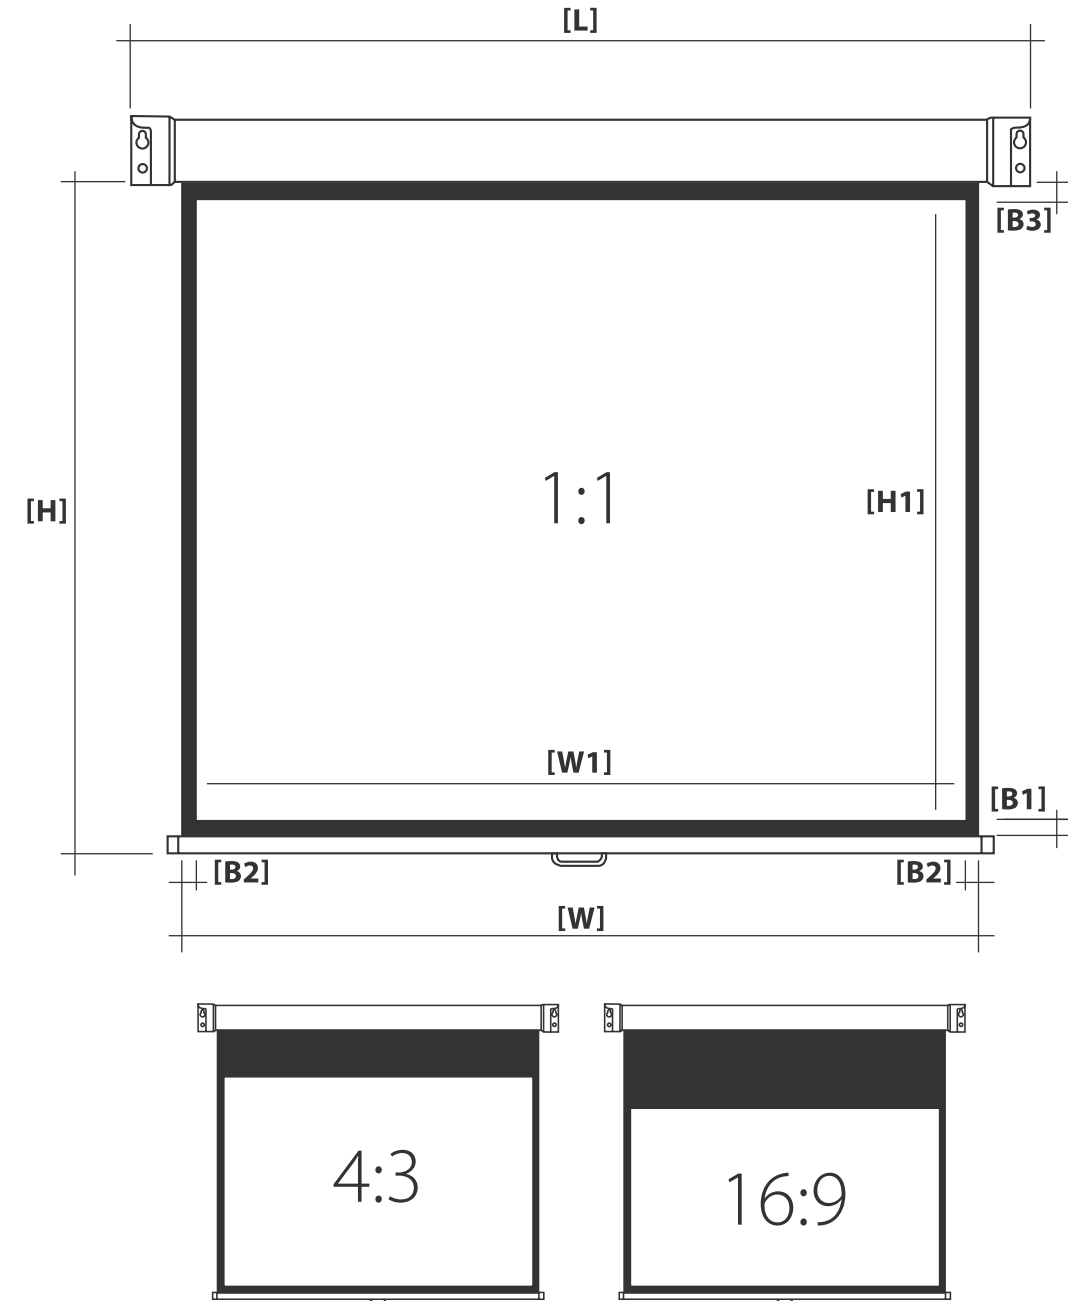

MANUAL SCREEN

SUSPENSÃO MANUAL

MATTE WHITE SCREEN
-
BLACKOUT
(COSTAS PRETAS)

HOUSING (SQUARE)
CAN BE INSTALLED ON
THE WALL OR CEILING
(CAIXA QUADRADA
FIXAÇÃO À PAREDE OU TETO)

REF.	EAN	RATIO	SIZE INCHES	IMAGE SIZE		SCREEN SIZE		SIDE BORDER LEFT/RIGHT[B2]	TOP DROP TOP [B3]	LOW DROP LOW [B1]	HOUSING SIZE WIDTH x HEIGHT x LENGTH [L]
				WIDTH [W1]	HEIGHT [H1]	WIDTH [W]	HEIGHT [H]				
S11-1530	5603209000069	1:1	80"	1440	1440	1500	1500	30	30	30	70 x 70 x 1620
S11-1800	5603209000076		96"	1740	1740	1800	1800	30	30	30	70 x 70 x 1920
S11-2080	5603209000083		112"	1940	1940	2000	2000	30	30	30	80 x 80 x 2120
S11-2480	5603209000090		135"	2300	2300	2400	2400	50	50	50	80 x 80 x 2520
S11-3080	5603209000106		167"	2900	2900	3000	3000	50	50	50	105 x 105 x 3120
S43-2080	5603209000113	4:3	100"	2000	1500	2060	1730	30	200	30	80 x 80 x 2180
S43-2480	5603209000120		120"	2400	1800	2500	2050	50	200	50	80 x 80 x 2620
S43-3080	5603209000137		150"	3000	2250	3100	2500	50	200	50	90 x 90 x 3220
S169-1800	5603209000298	16:9	77"	1720	970	1780	1300	30	300	30	70 x 70 x 1900
S169-2080	5603209000304		90"	2000	1120	2060	1450	30	300	30	75 x 75 x 2180
S169-2480	5603209000311		108"	2400	1350	2500	1700	50	300	50	80 x 80 x 2620
S169-3080	5603209000328		135"	3000	1680	3100	2030	50	300	50	105 x 105 x 3220