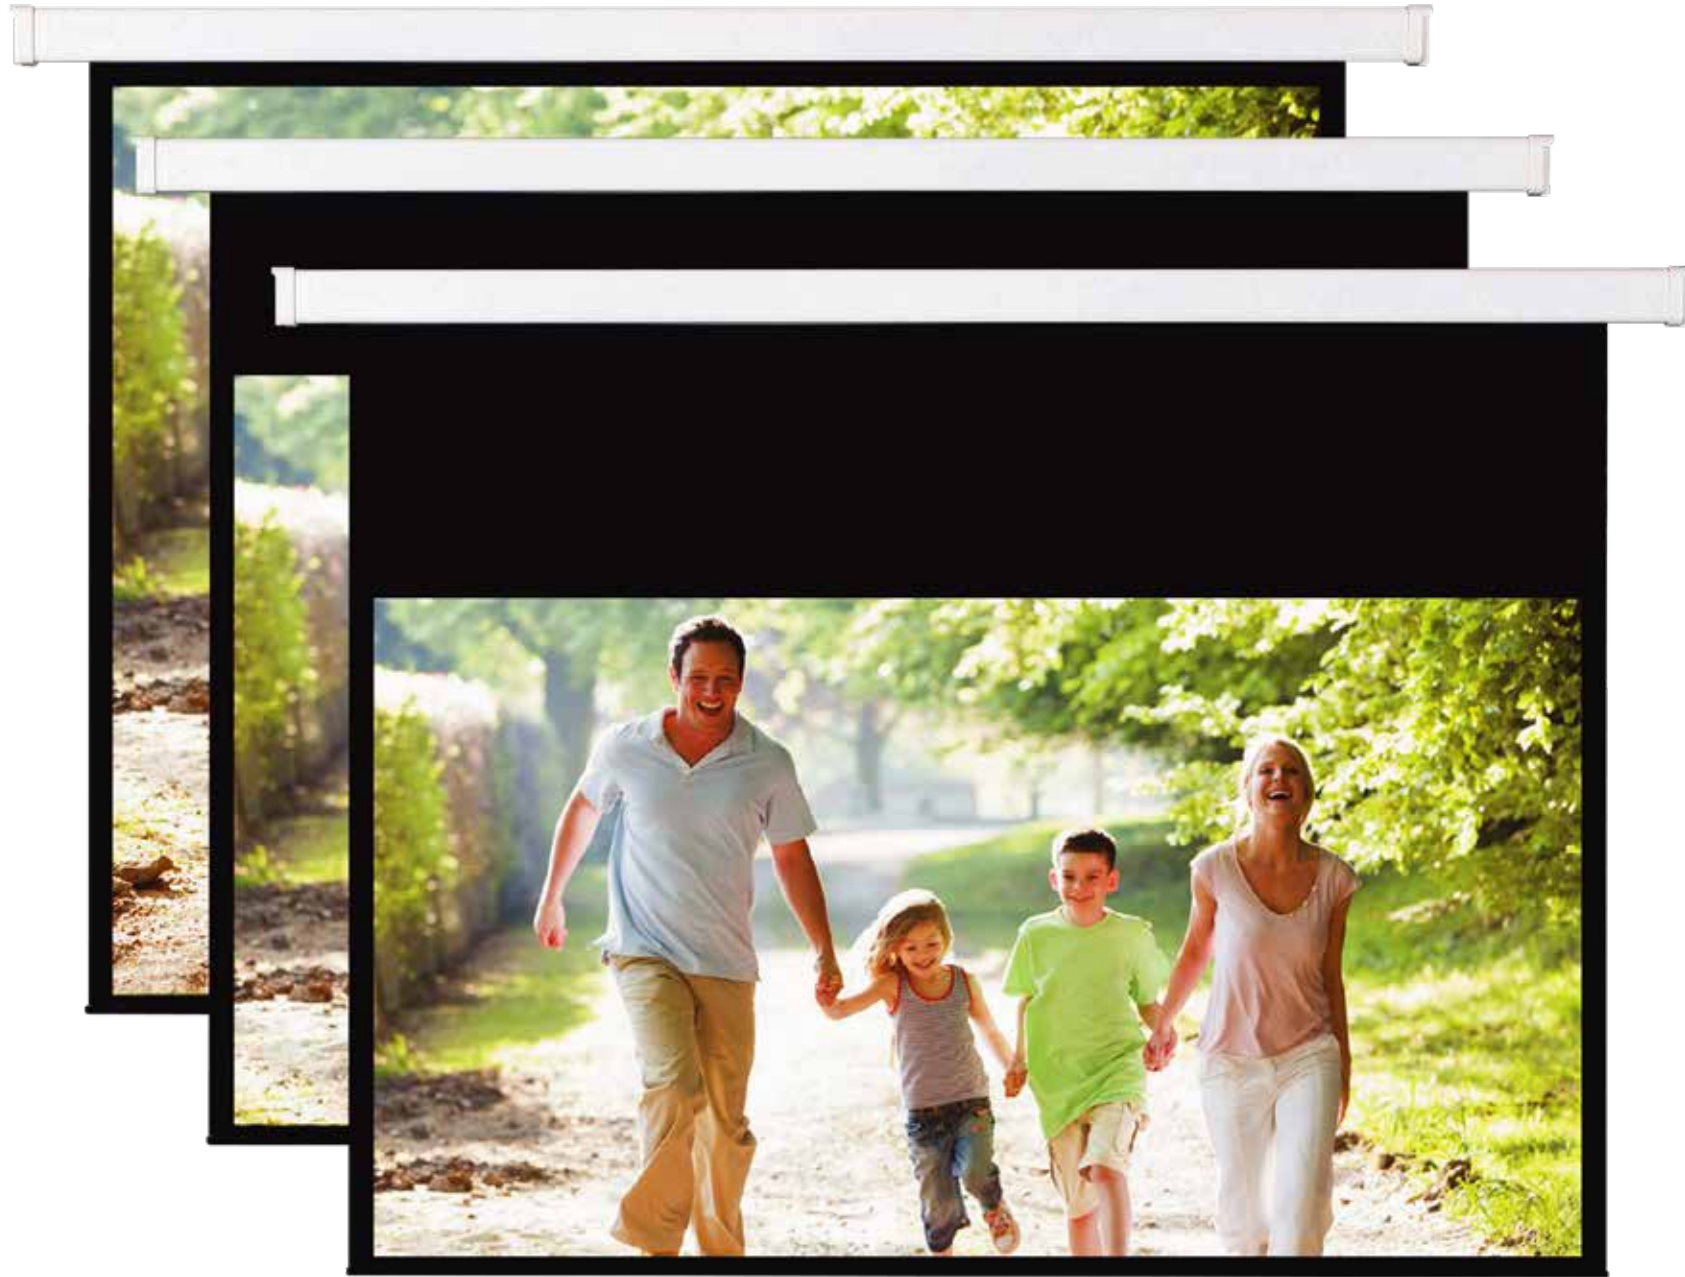

MANUAL SCREEN

SUSPENSÃO MANUAL

MATTE WHITE SCREEN
-
BLACKOUT
(COSTAS PRETAS)

HOUSING (SQUARE)
CAN BE INSTALLED ON
THE WALL OR CEILING
(CAIXA QUADRADA
FIXAÇÃO À PAREDE OU TETO)

REF.	EAN	RATIO	SIZE INCHES	IMAGE SIZE		SCREEN SIZE		SIDE BORDER LEFT/RIGHT[B2]	TOP DROP TOP [B3]	LOW DROP LOW [B1]	HOUSING SIZE WIDTH x HEIGHT x LENGTH [L]
				WIDTH [W1]	HEIGHT [H1]	WIDTH [W]	HEIGHT [H]				
S11-1530	5603209000069	1:1	80"	1440	1440	1500	1500	30	30	30	70 x 70 x 1620
S11-1800	5603209000076		96"	1740	1740	1800	1800	30	30	30	70 x 70 x 1920
S11-2080	5603209000083		112"	1940	1940	2000	2000	30	30	30	80 x 80 x 2120
S11-2480	5603209000090		135"	2300	2300	2400	2400	50	50	50	80 x 80 x 2520
S11-3080	5603209000106		167"	2900	2900	3000	3000	50	50	50	105 x 105 x 3120
S43-2080	5603209000113	4:3	100"	2000	1500	2060	1730	30	200	30	80 x 80 x 2180
S43-2480	5603209000120		120"	2400	1800	2500	2050	50	200	50	80 x 80 x 2620
S43-3080	5603209000137		150"	3000	2250	3100	2500	50	200	50	90 x 90 x 3220
S169-1800	5603209000298	16:9	77"	1720	970	1780	1300	30	300	30	70 x 70 x 1900
S169-2080	5603209000304		90"	2000	1120	2060	1450	30	300	30	75 x 75 x 2180
S169-2480	5603209000311		108"	2400	1350	2500	1700	50	300	50	80 x 80 x 2620
S169-3080	5603209000328		135"	3000	1680	3100	2030	50	300	50	105 x 105 x 3220