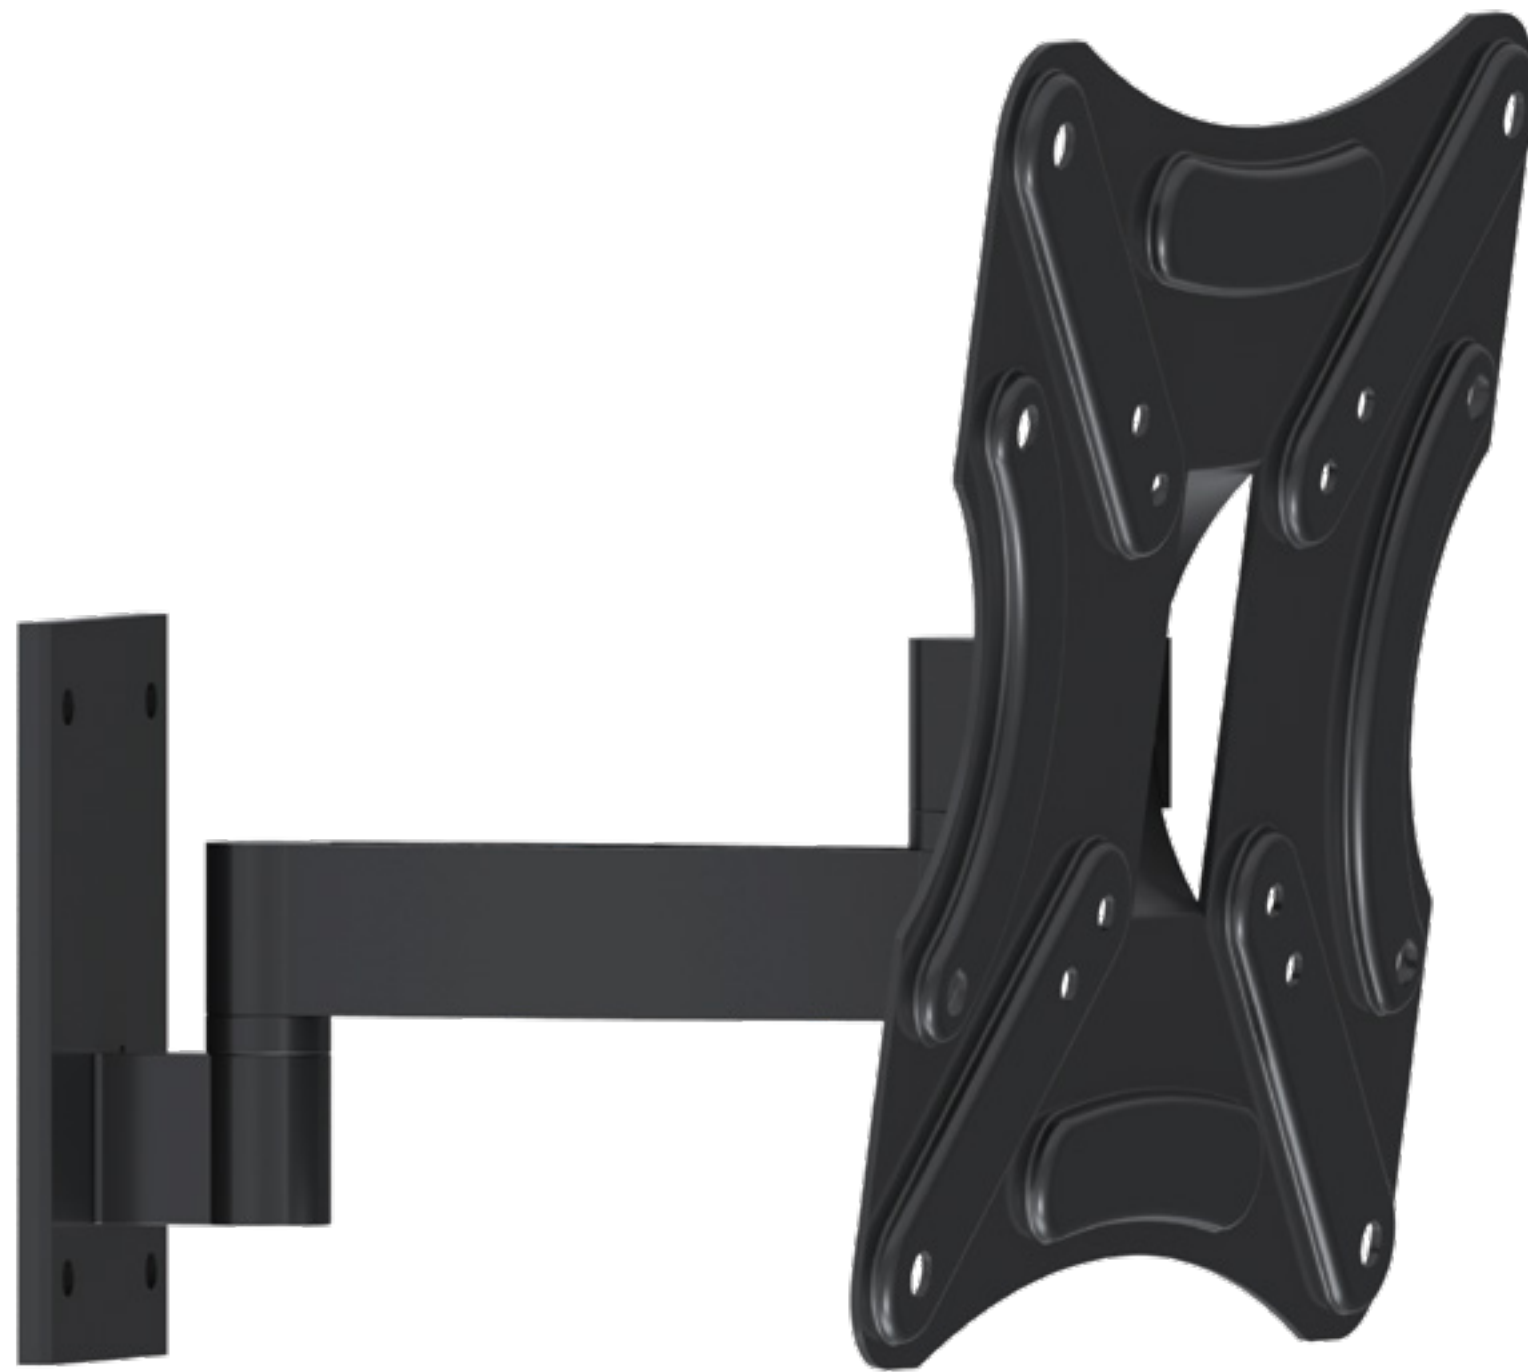

251

EAN 5603209002513

21"-43"

DISPLAYS 21-43"

TILT +20° -20° | ROTATION 90° / 180°

BLACK COLOR

VESA
200x200
MAX.

58 -
212mm

KG
18 MAX.